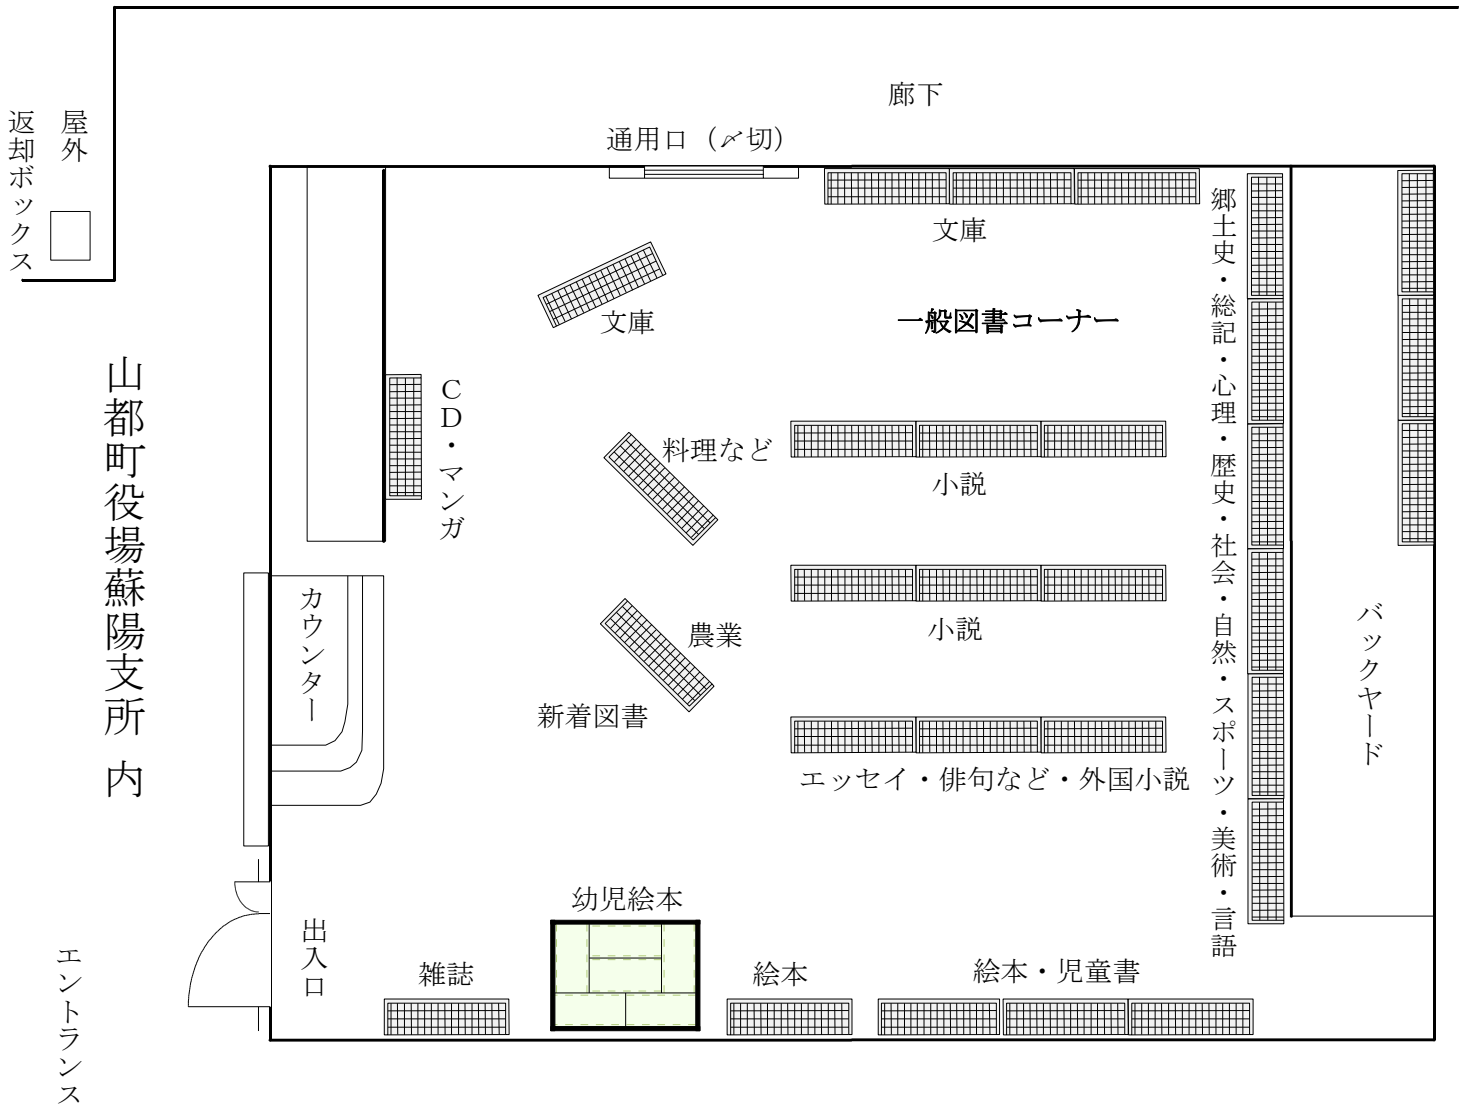

山都町立図書館 蘇陽分館 平面図

名称 山都町立図書館蘇陽分館
 所在地 熊本県上益城郡山都町今500
 面積 100m²
 開館 平成元年(1989) 4月1日 馬見原公民館
 平成28年(2016) 11月23日蘇陽支所内移転

名称 山都町立図書館本館
 所在地 熊本県上益城郡山都町城原169-1
 構造 鉄筋コンクリート
 面積 868.3m²
 開館 平成9年(1997) 8月1日

名称 山都町立図書館清和分館
 所在地 熊本県上益城郡山都町大平306-1
 面積 97m²
 開館 平成14年(2002) 6月1日