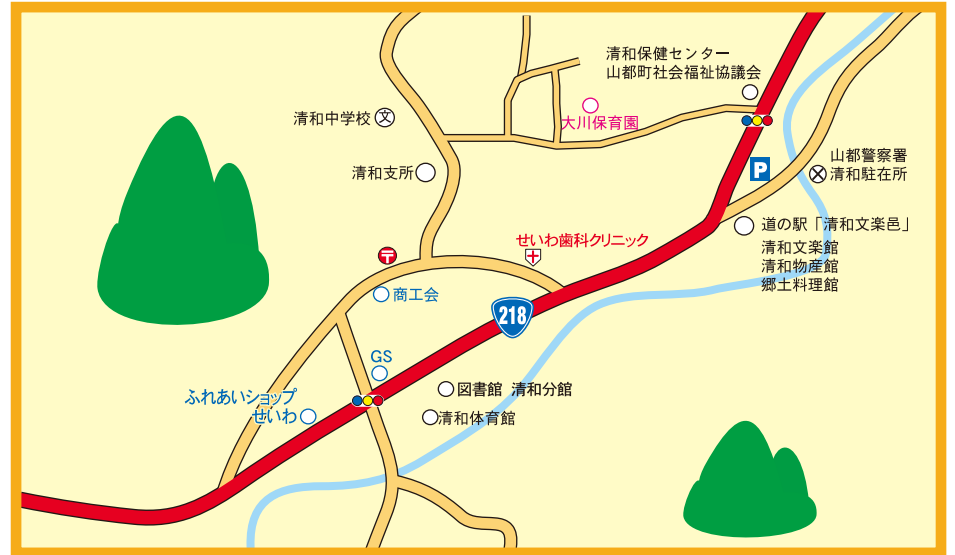

# 山都町マップ ~山都町を楽しもう~

あーそーぼ!!

あーそーぼ!!

## (矢部地区)浜町詳細マップ

## (清和地区)大川詳細マップ

## (蘇陽地区)馬見原詳細マップ

いざと言う時に困らない為の、小さな子どもさんとのお出かけ必需品

要チェック!!

- ミルクと白湯
- お茶(水筒)
- 簡単なおやつ(食べ物)
- 着替え
- おむつ
- タオル
- おしぼり(ウエットティッシュ)
- レジ袋
- お気に入りのおもちゃ
- シート代わりのタオル

みんなで楽しく安全運転でお出かけしましょう。