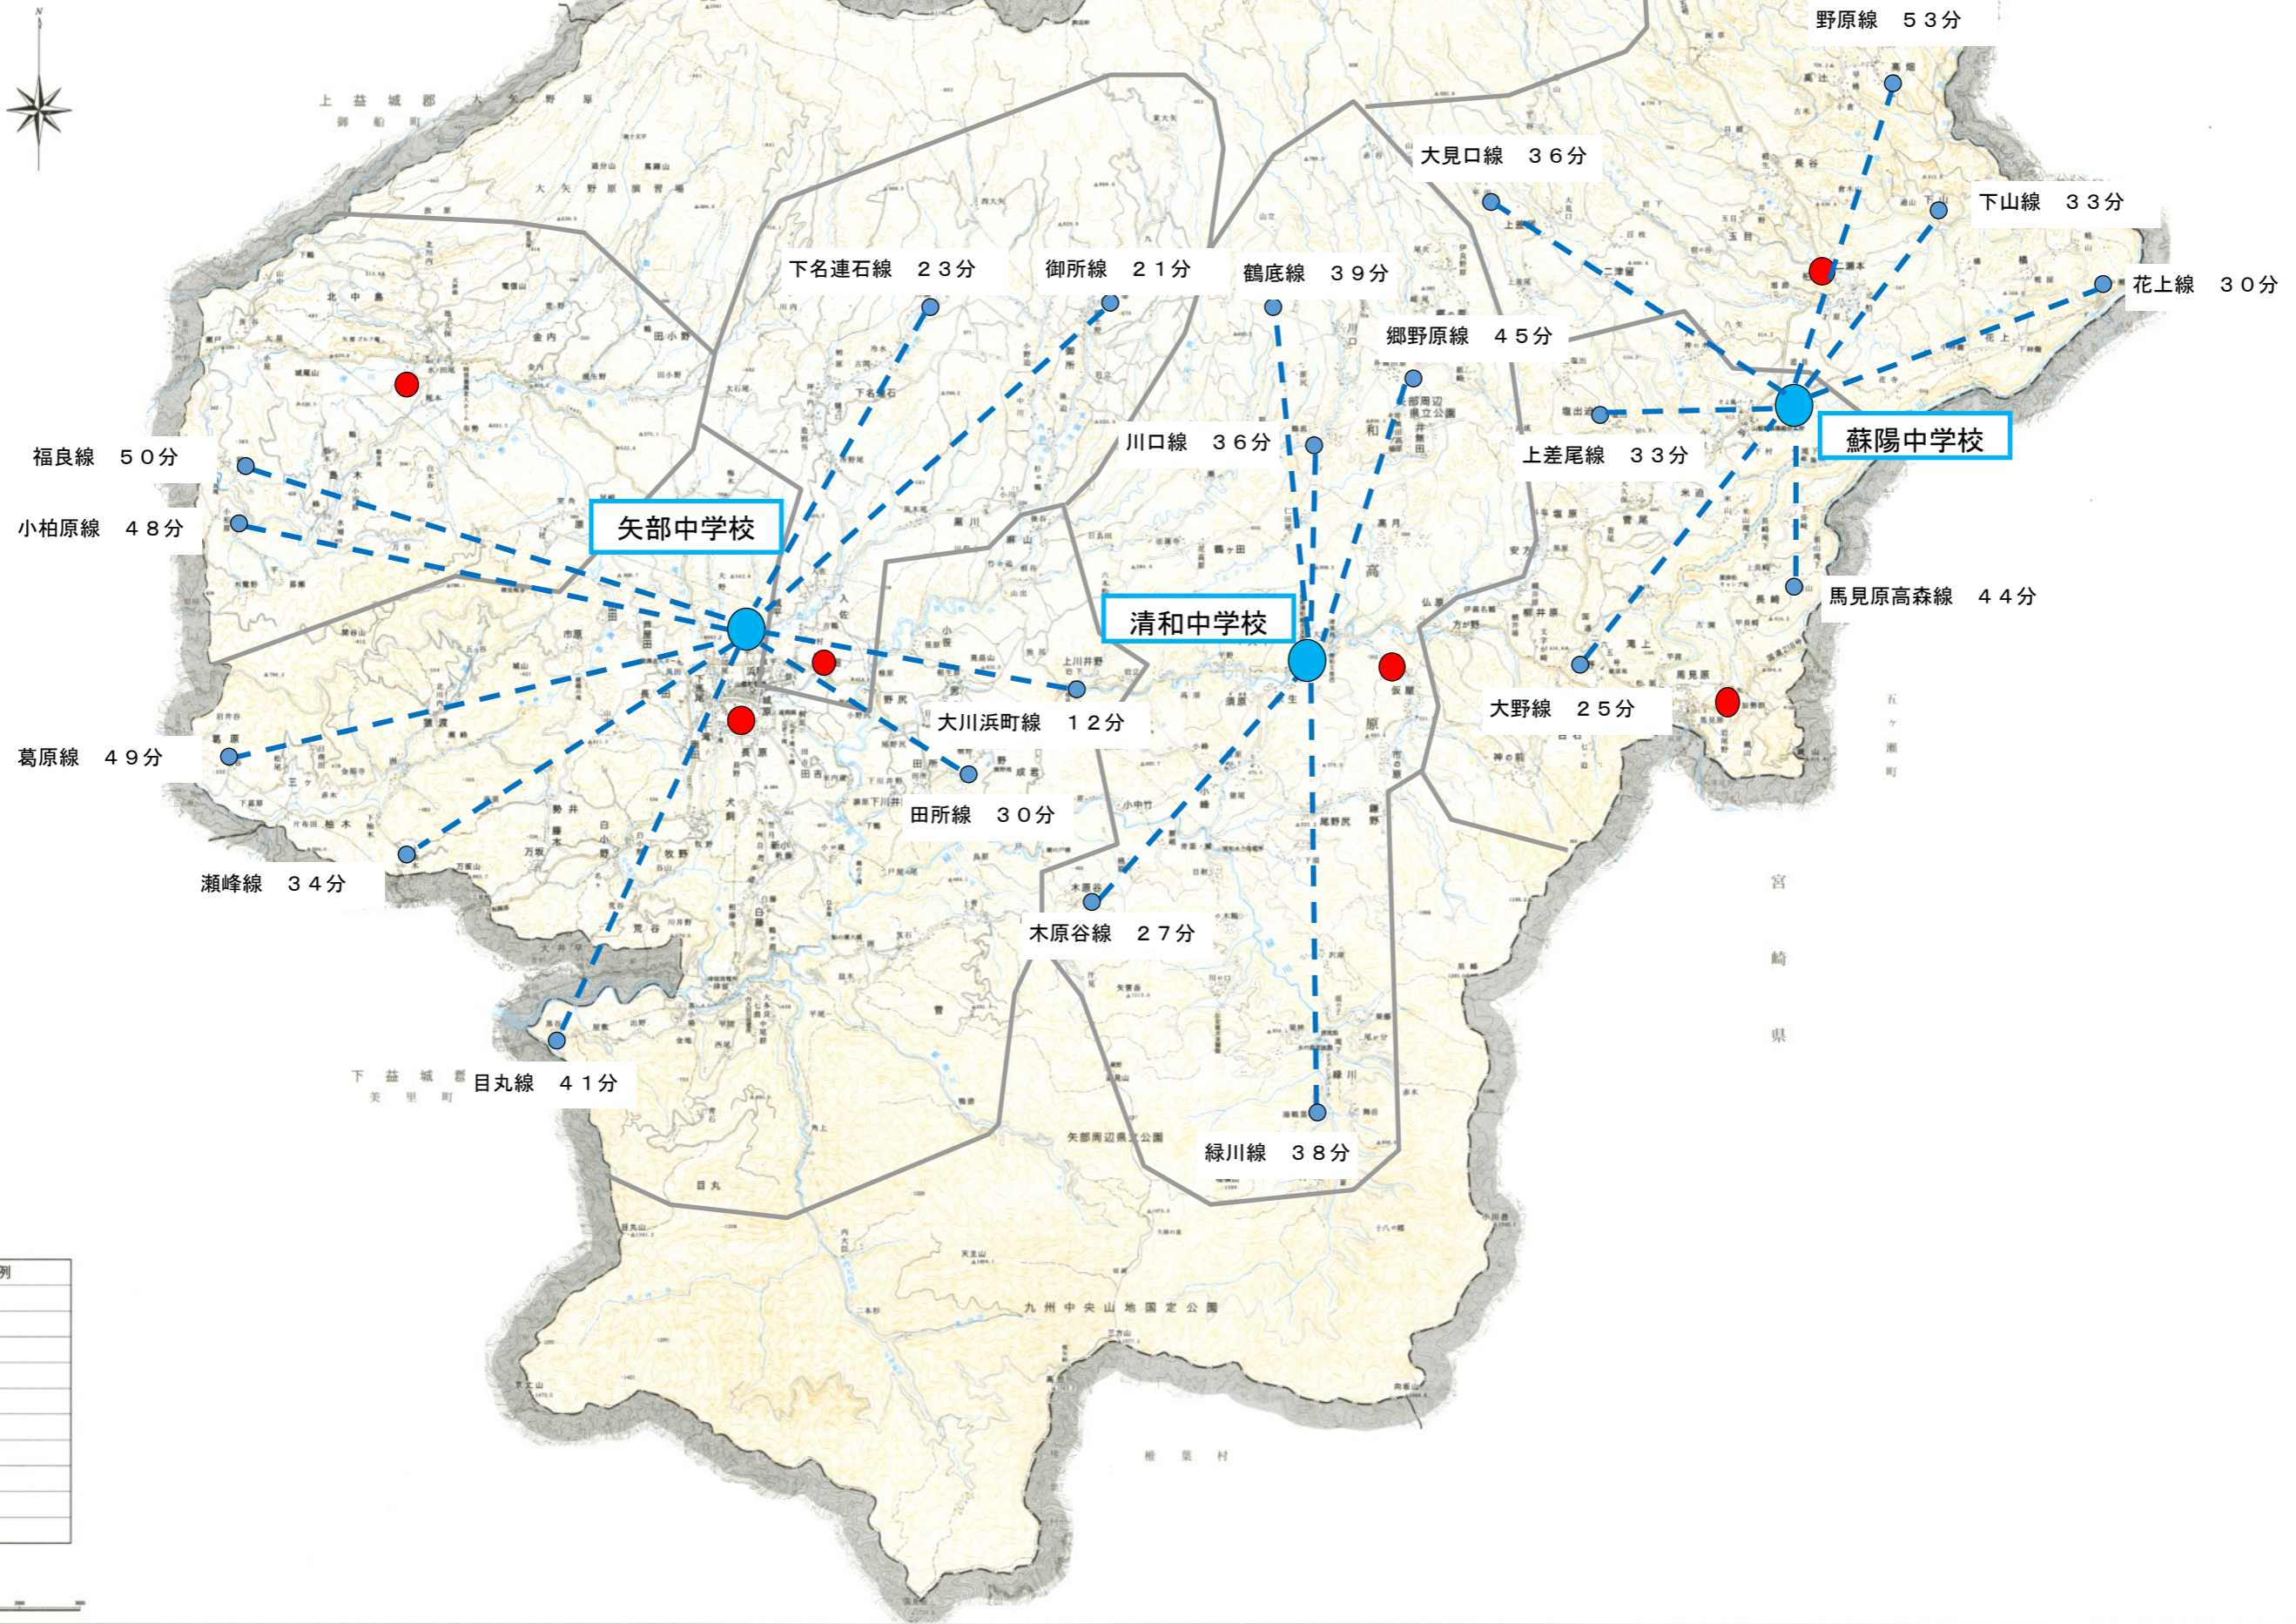

# 中学校スクールバス乗車時間

● 小学校 ● 中学校

資料5

凡 例	

1:110,000

この地図は、国土院の地図データを用いて作成されたものであり、地図データは、平成28年、第1版です。