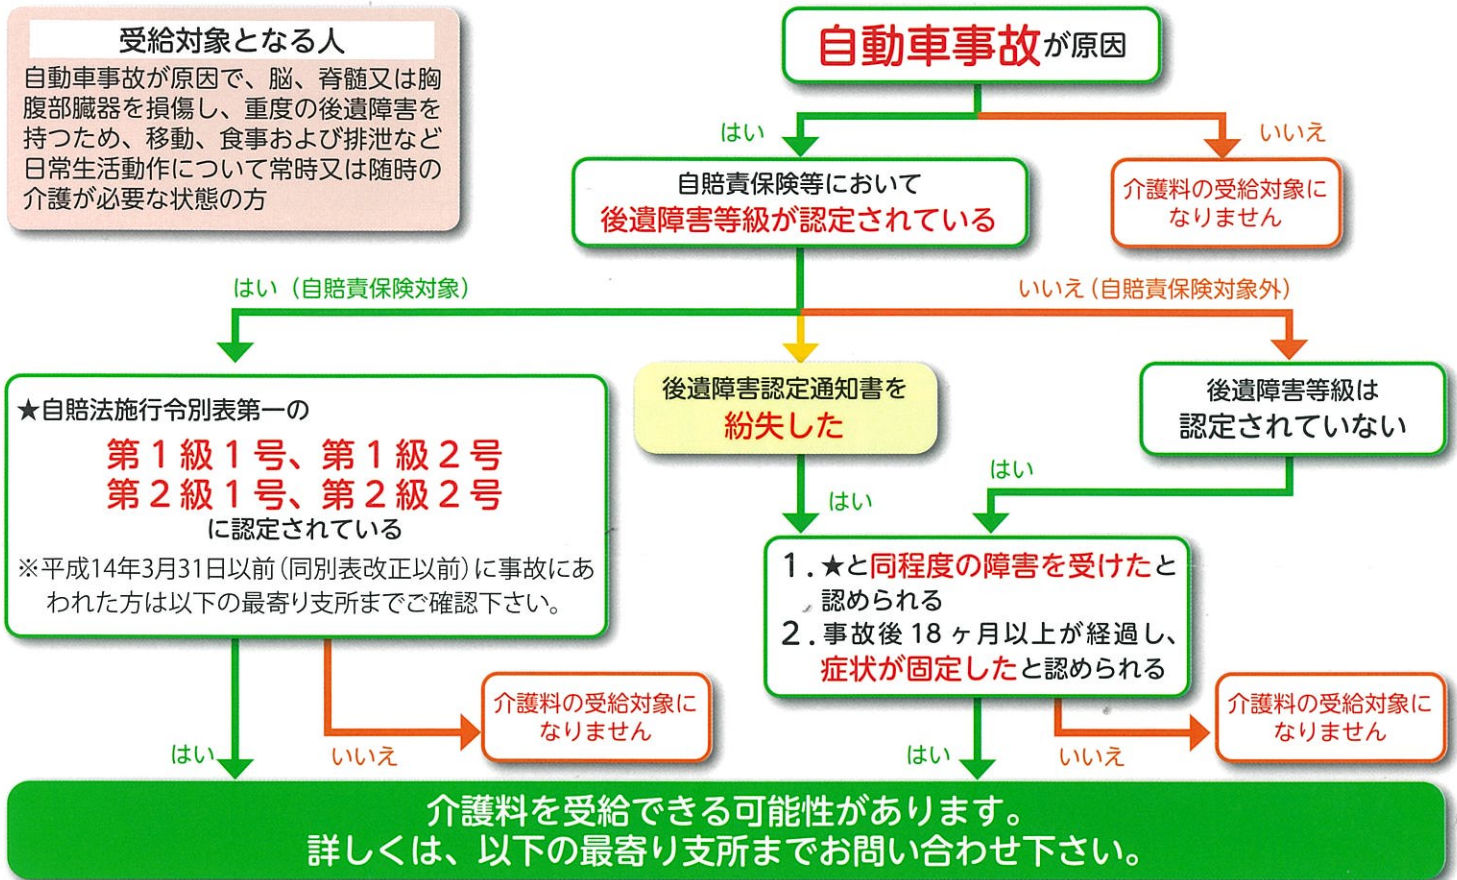

ナスバ (独立行政法人自動車事故対策機構) の 介護料受給資格認定フロー

ナスバの介護料支給のご案内

支給額

その月の介護に要した費用として自己負担した額に応じ、受給資格の種別ごとに次の範囲内で支給します。

下限額に満たない場合は一律下限額を支給します。

| 受給資格種別 | 支給額 (月額) | |
|--------|----------------|----------------|
| 特I種 | (下限額) 85,310円～ | (上限額) 211,530円 |
| I種 | (下限額) 72,990円～ | (上限額) 166,950円 |
| II種 | (下限額) 36,500円～ | (上限額) 83,480円 |

※次のような方は支給が停止される場合があります。

主に生計を維持する方の前年の合計所得金額が一定額を超えると認められるときは、その年の9月から翌年8月までの間は支給が停止される場合があります。

注意：以下のような方は支給対象外となります。

○次のような方は支給対象者となりません。

- ・介護保険法、労災保険法など他の法令に基づく介護料相当の給付を受けている方
- ・ナスバの療護施設へ入院している方
- ・他の法令に基づく施設に入所している方等