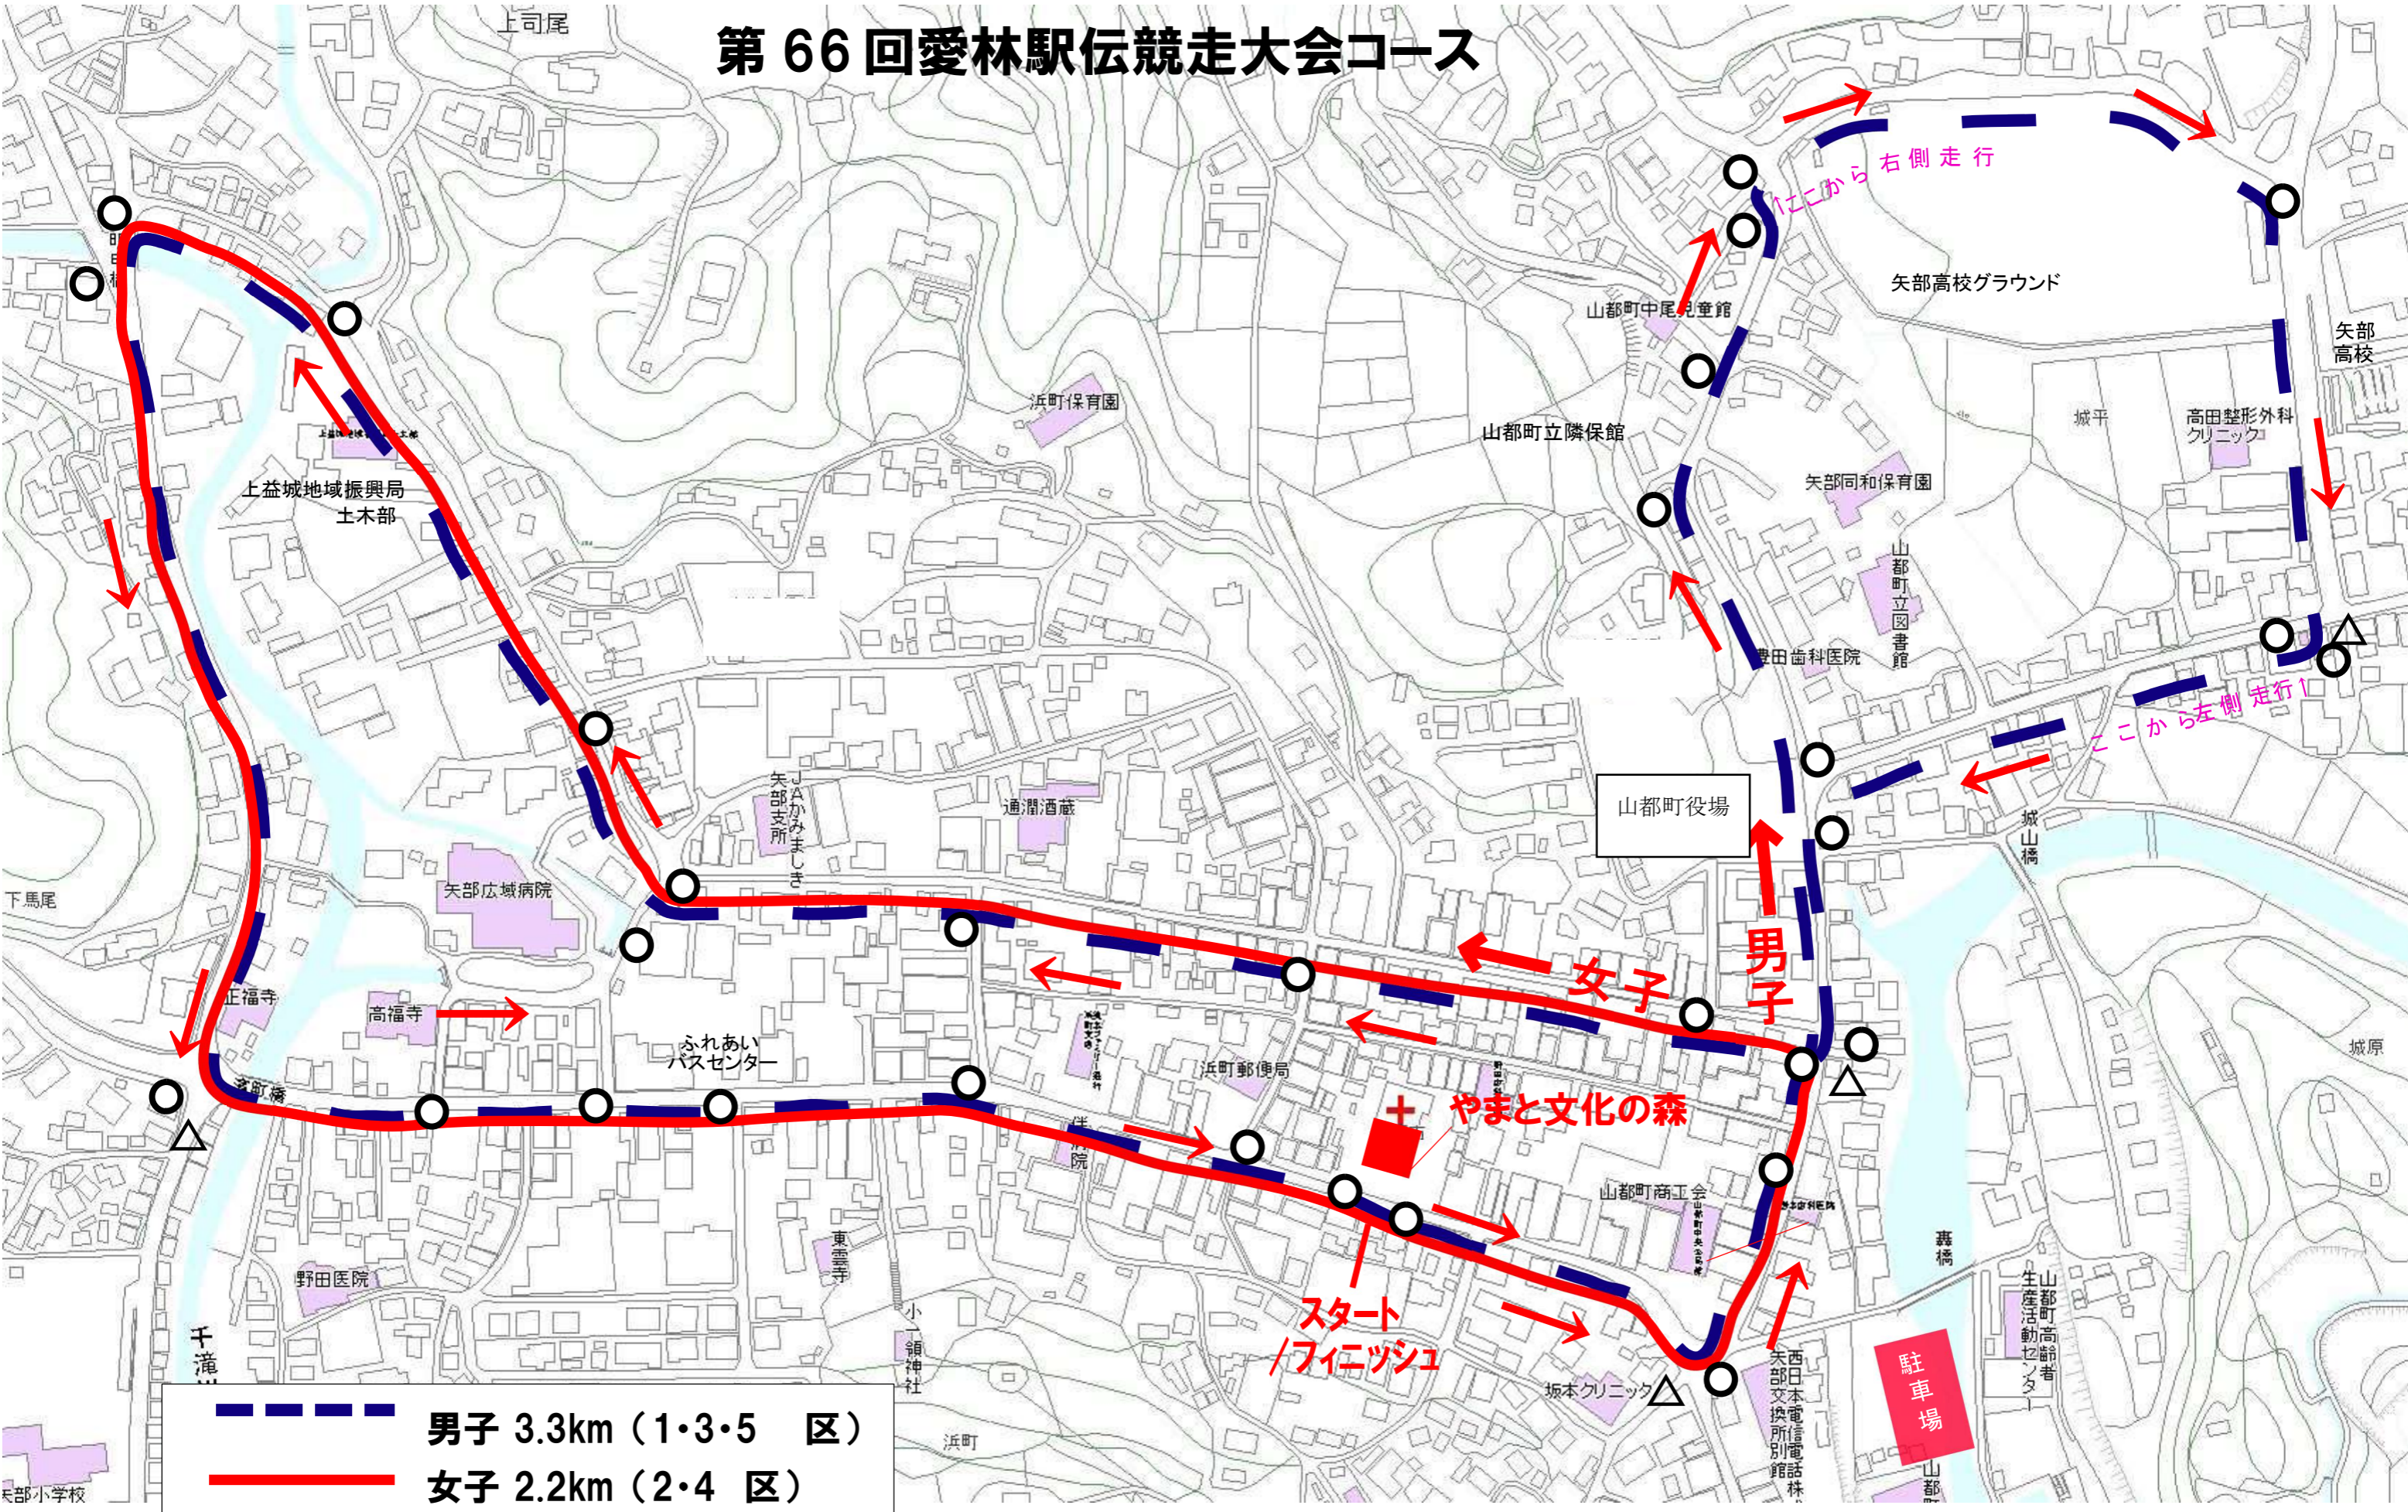

第66回愛林駅伝競走大会コース

- - - 男子 3.3km (1・3・5 区)
- 女子 2.2km (2・4 区)
- 交通指導員
- △ 山都警察署