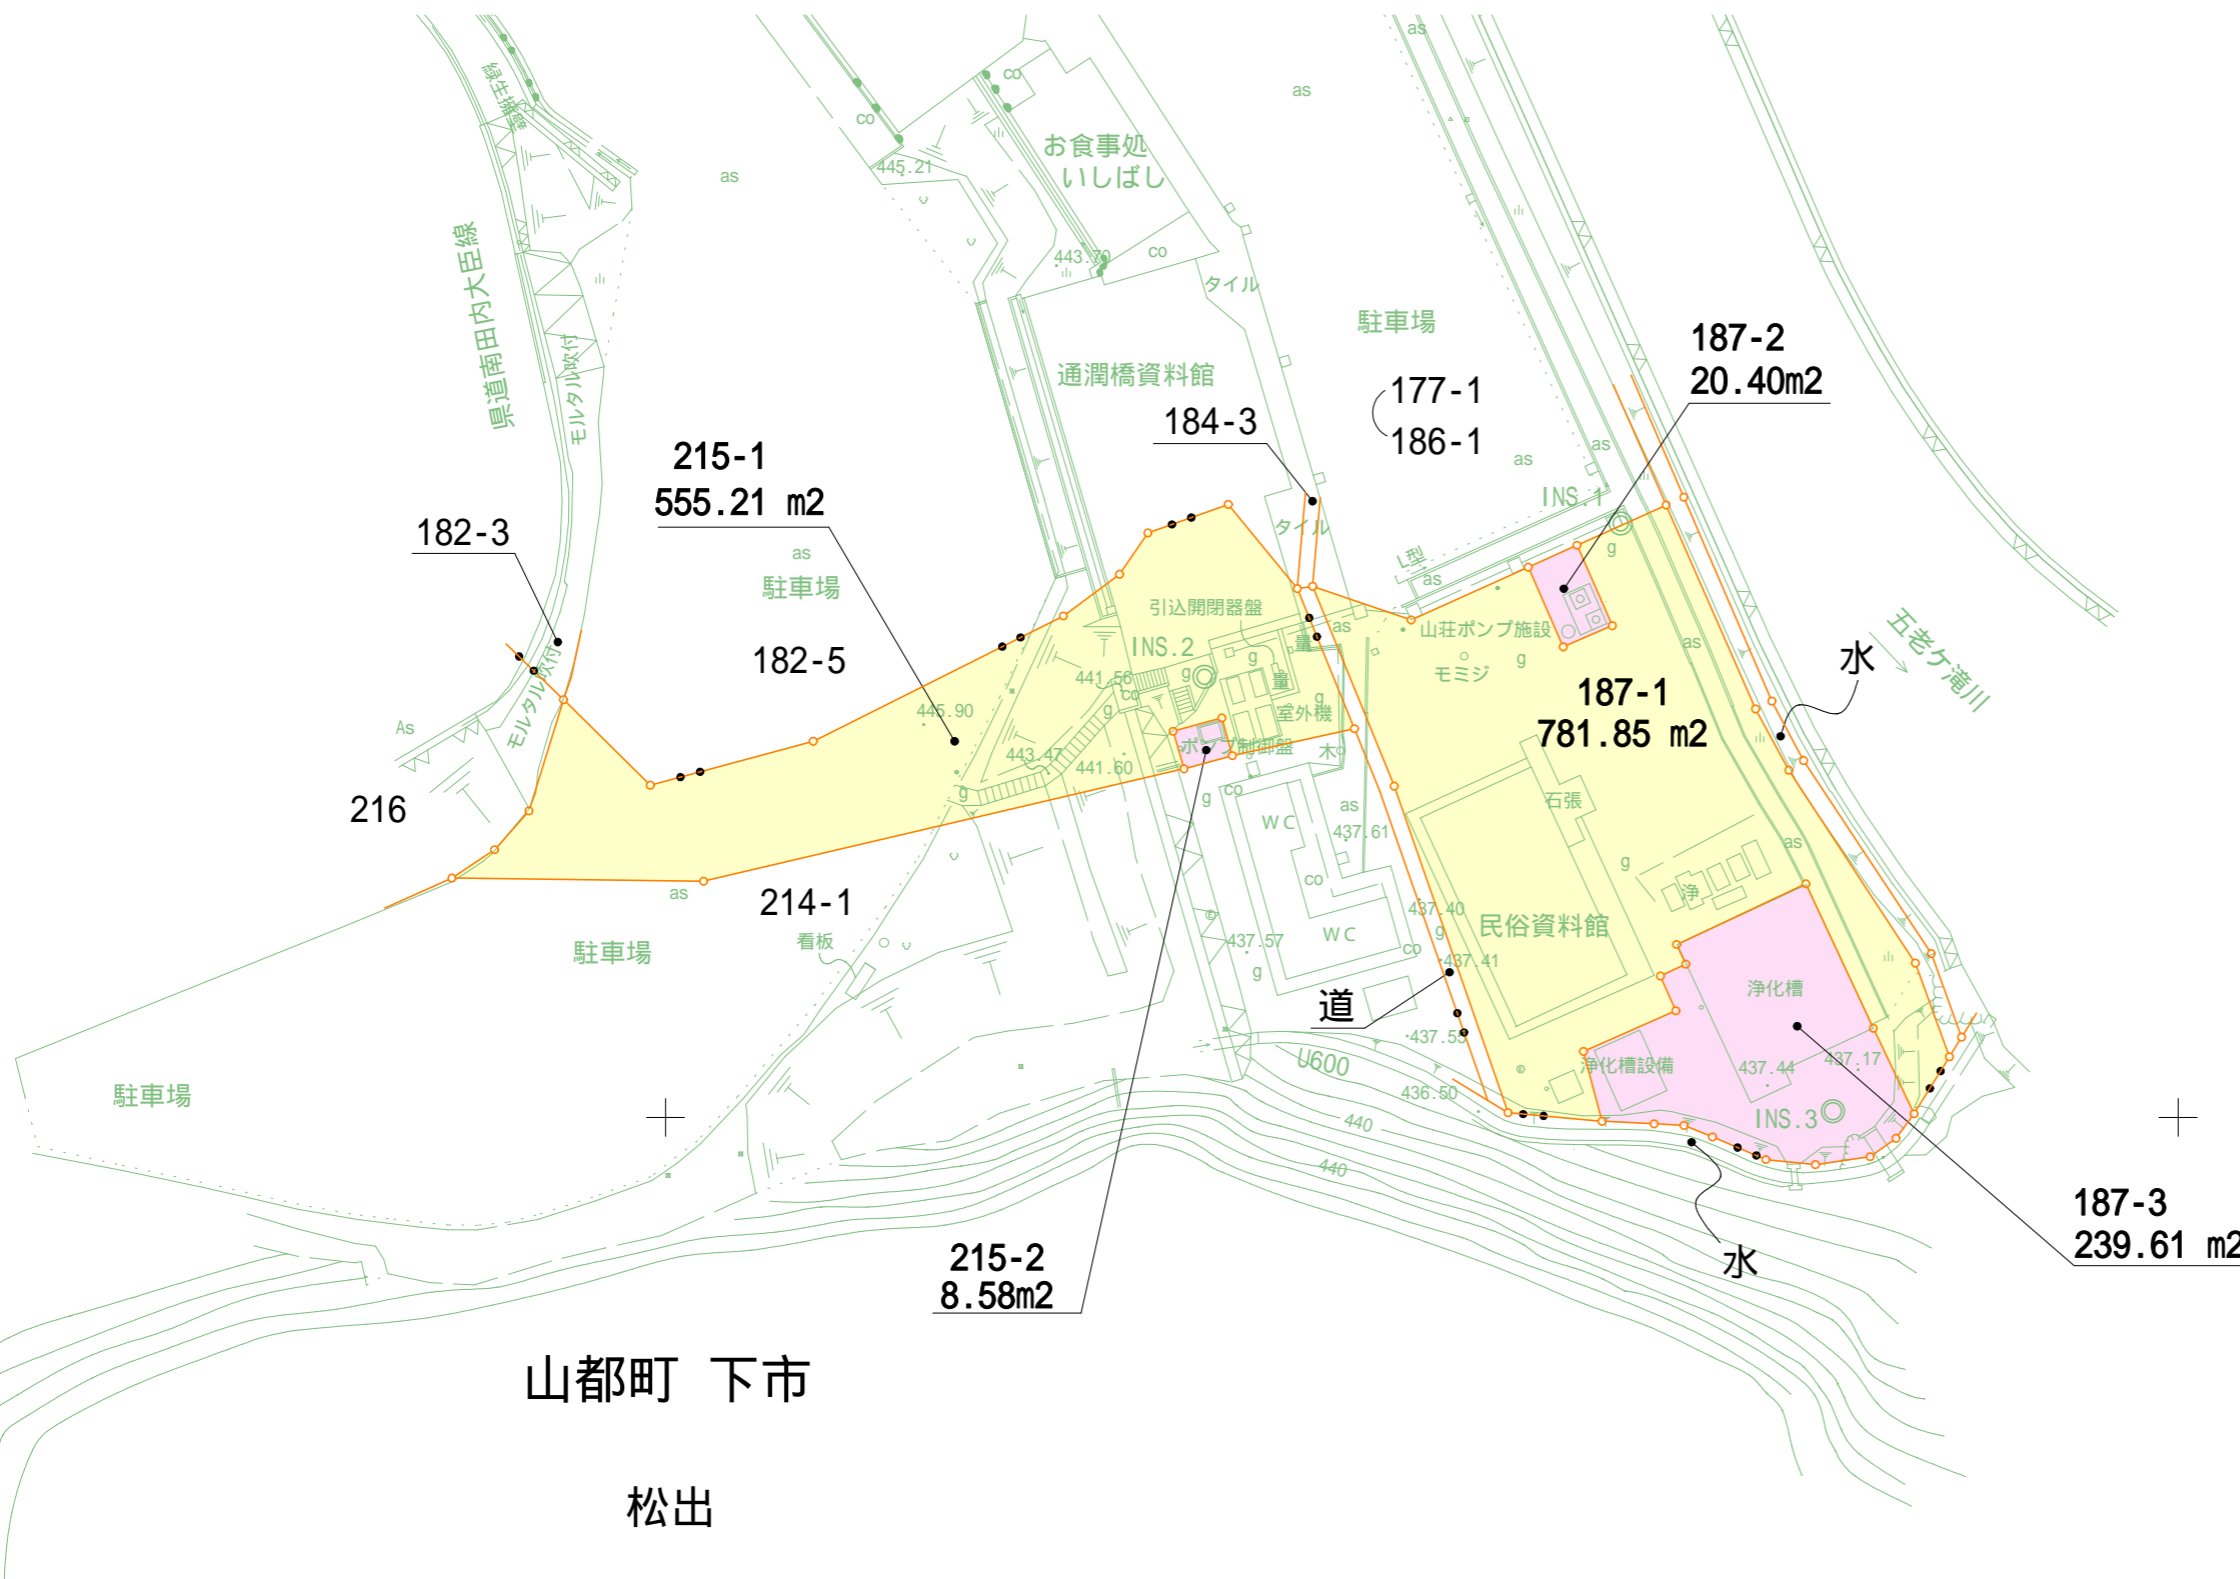

山都町 下市

石原ノ下

S=1 : 500

売却予定地番及面積表

地番	面積 (m2)	備考
187-2	20.40	
187-3	239.61	
215-2	8.58	
合計	268.59 m2	

凡例

	字界
	売却予定地
	残存町有地