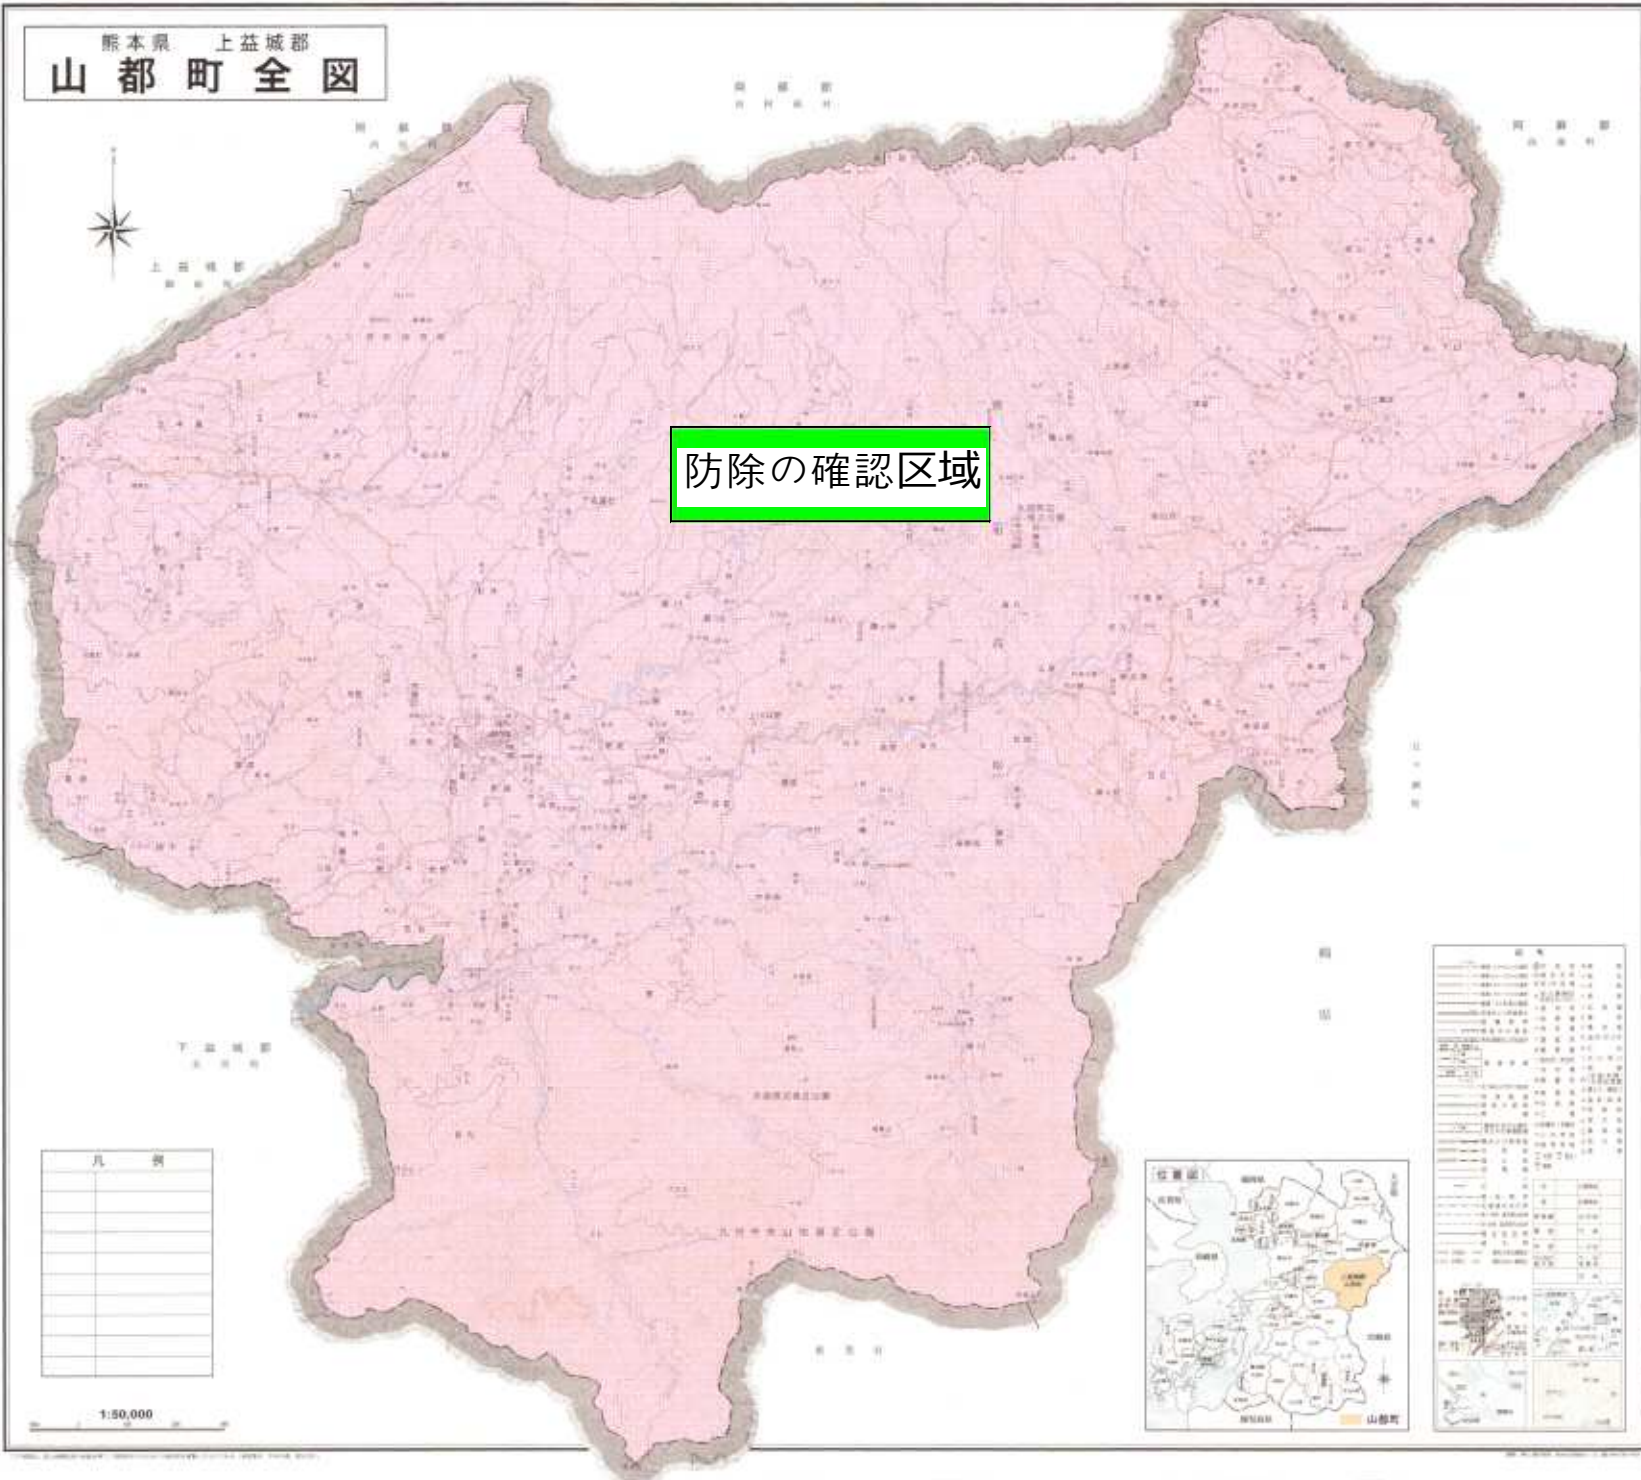

熊本県 上益城郡
山都町全図

防除の確認区域

山都町 防除の確認区域 地図