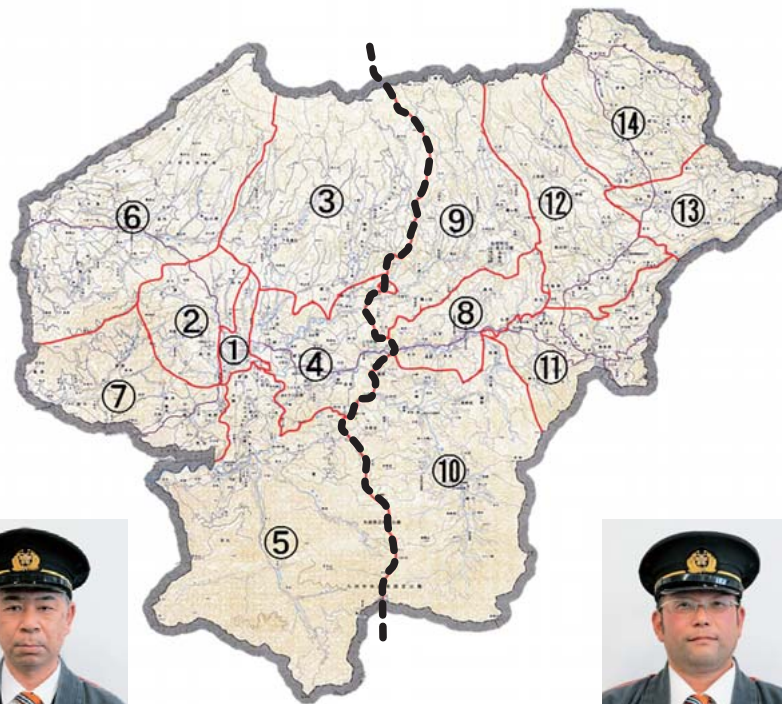

東部方面隊長  
興侶 龍一 (上差尾)

3分団長  
鳥井 一史

2分団長  
村上 龍二

1分団長  
坂本 光隆

8分団長  
丸山 智史

9分団長  
荒木 達也

10分団長  
佐藤 真実

4分団長  
坂本 潤一

5分団長  
三浦 展廣

6分団長  
増田 祐輔

7分団長  
兼瀬 明彦

西部方面隊  
(1～7分団)

東部方面隊  
(8～14分団)

11分団長  
坂本 竜也

12分団長  
興侶 龍徳

14分団長  
林 博之