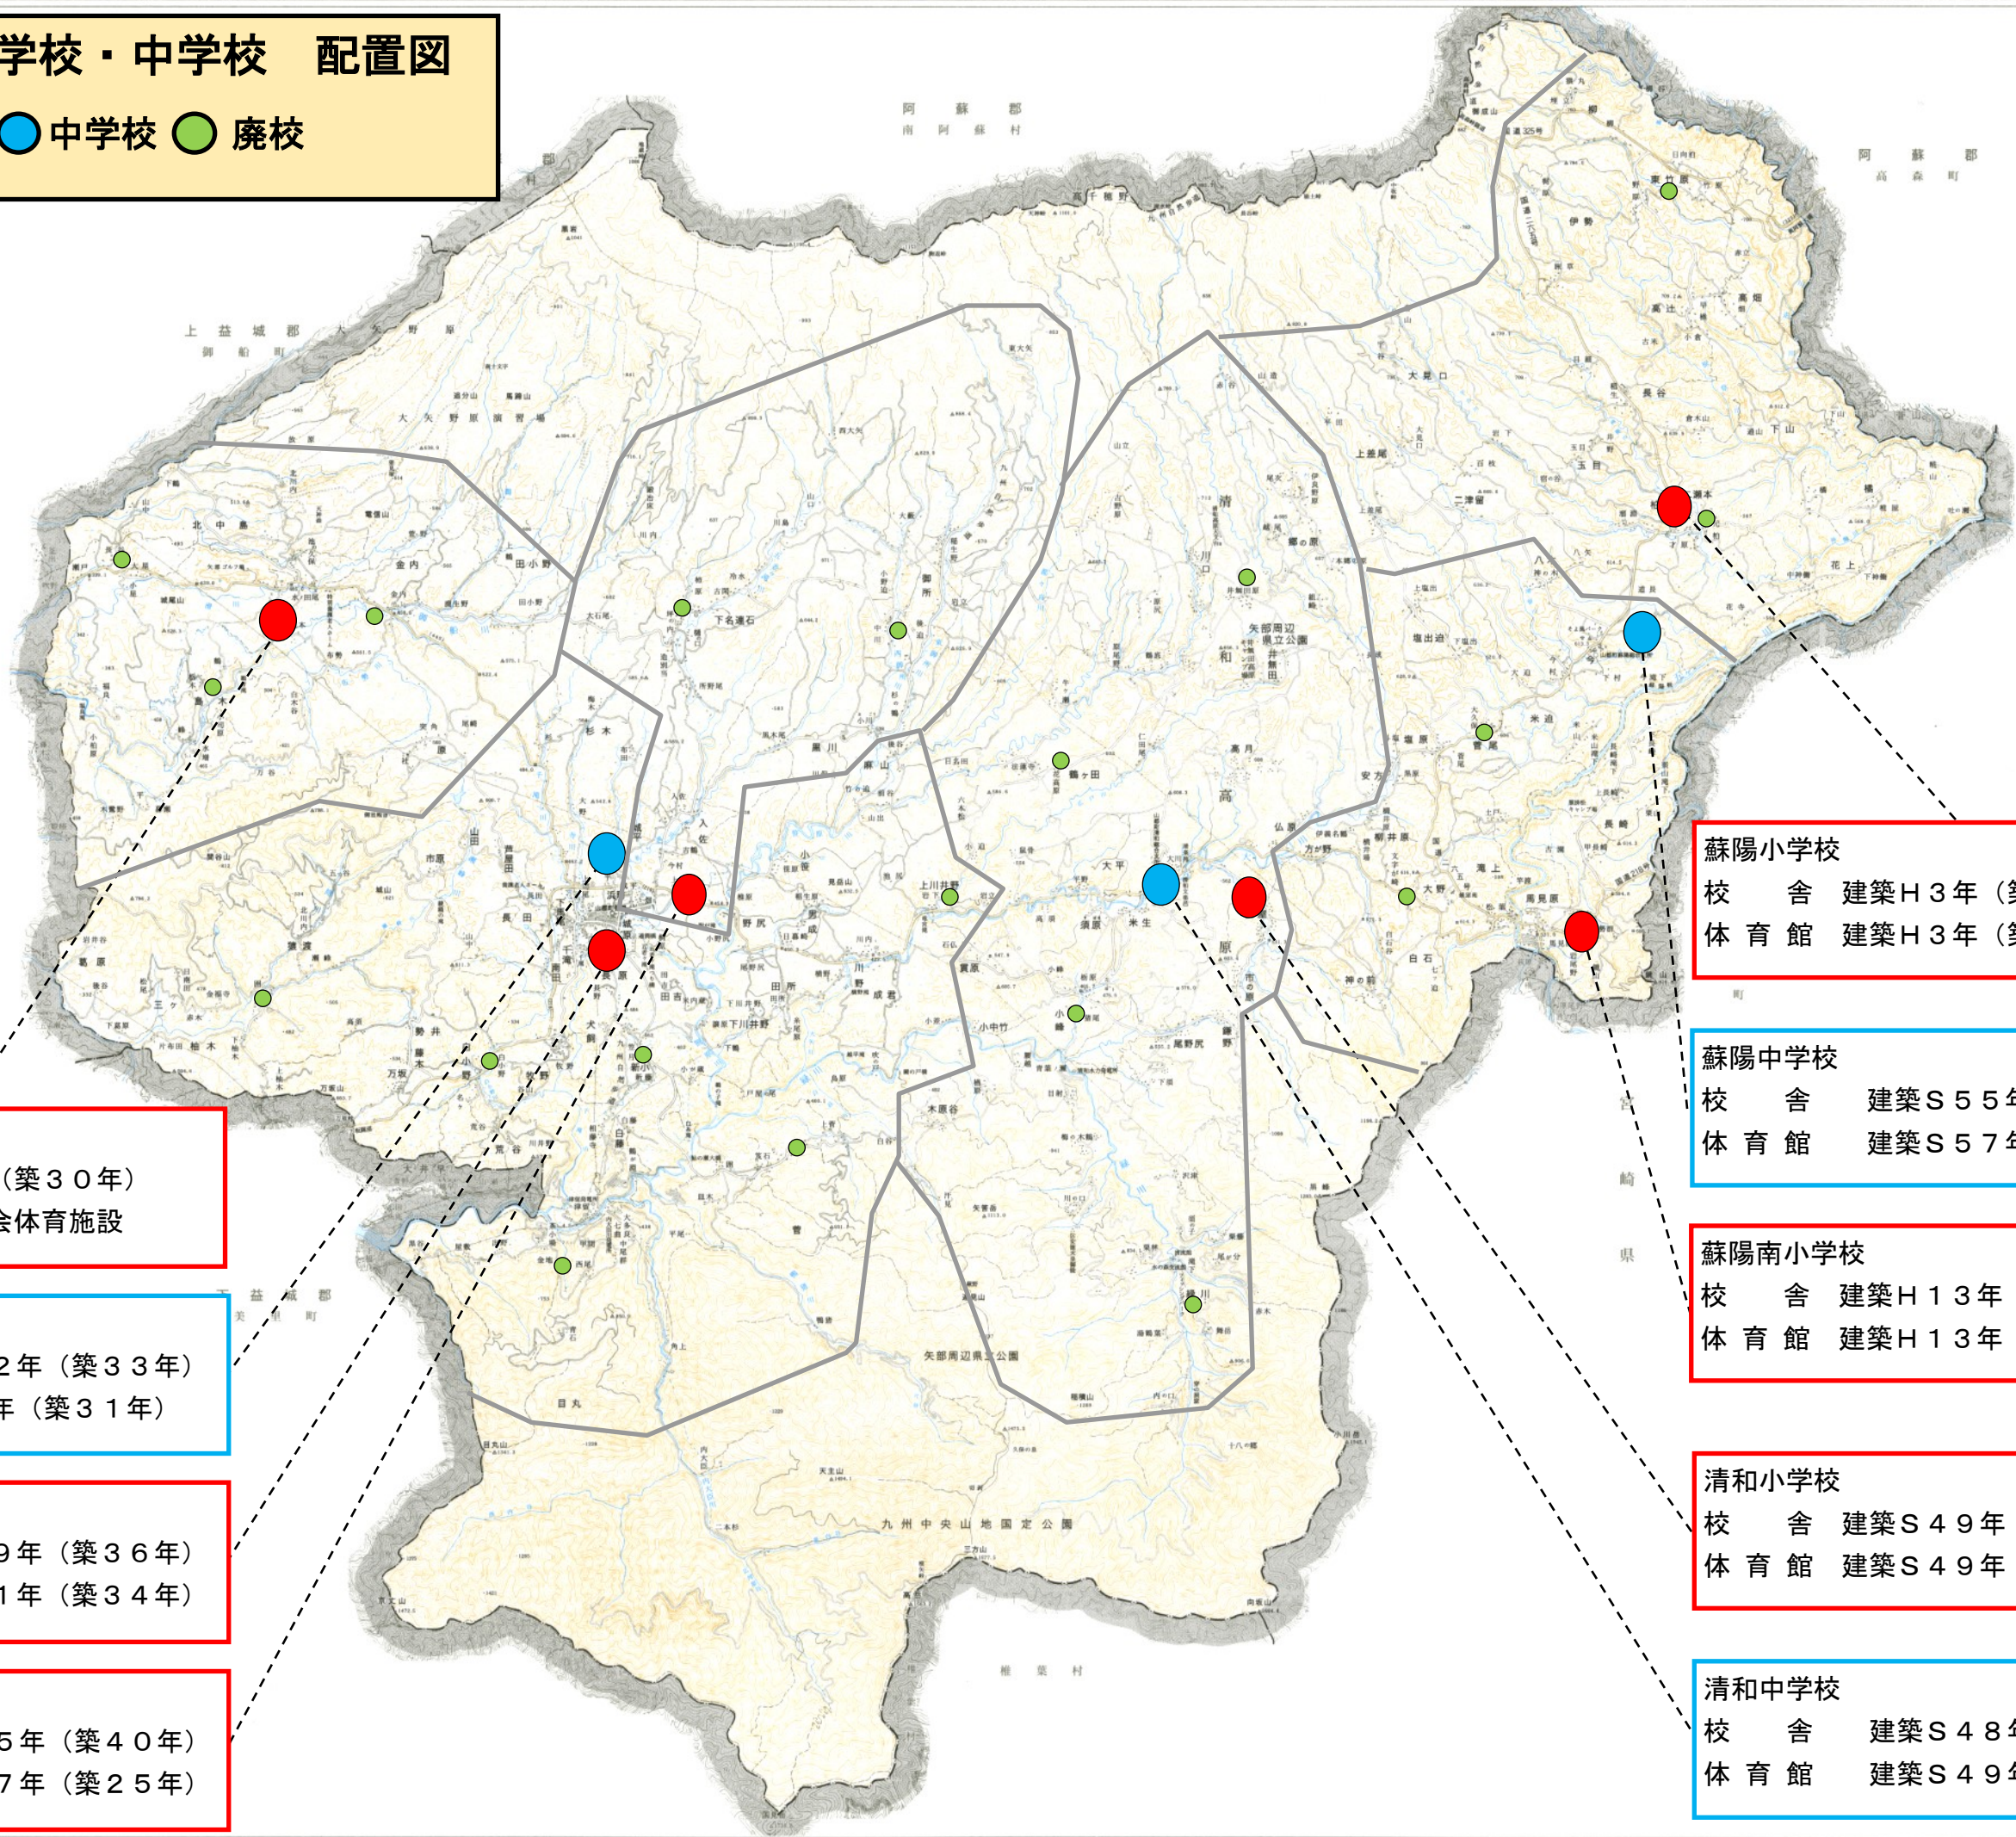

山都町 小学校・中学校 配置図

● 小学校 ● 中学校 ● 廃校

資料 3

中島小学校
校舎 建築H2年(築30年)
備考 体育館は社会体育施設

矢部中学校
校舎 建築S62年(築33年)
体育館 建築H1年(築31年)

矢部小学校
校舎 建築S59年(築36年)
体育館 建築S61年(築34年)

潤徳小学校
校舎 建築S55年(築40年)
体育館 建築H7年(築25年)

蘇陽小学校
校舎 建築H3年(築29年)
体育館 建築H3年(築29年)

蘇陽中学校
校舎 建築S55年(築40年)
体育館 建築S57年(築38年)

蘇陽南小学校
校舎 建築H13年(築19年)
体育館 建築H13年(築19年)

清和小学校
校舎 建築S49年(築46年)
体育館 建築S49年(築46年)

清和中学校
校舎 建築S48年(築47年)
体育館 建築S49年(築46年)

この地図は、国土院の地図データを用いて作成されたものであり、正確性を保証するものではありません。(掲載年月 平成31年 第1版)

資料 3 山都町教育委員会 作成