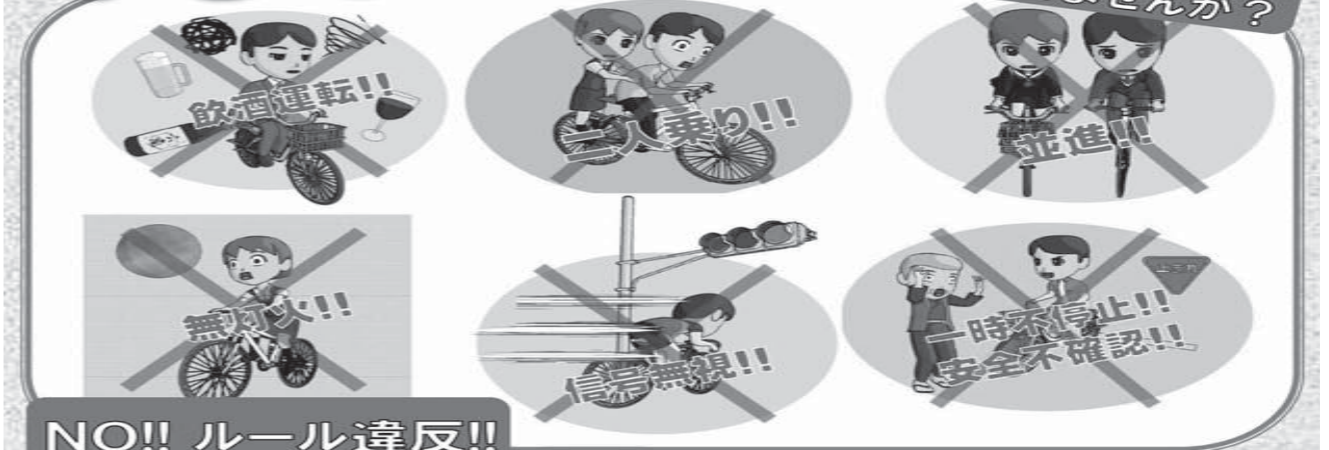

山都警察署・署協議会だより

TEL 72-0110

熊本県警のホームページ  
http://www.police.pref.kumamoto.jp/  
管内の犯罪・交通事故の発生状況、県警からのお知らせ等が掲載中です。

“春の全国交通安全運動実施結果”

4月6日から4月15日まで、春の全国交通安全運動が行われました。期間中はボランティア団体による街頭指導やキャンペーンが行われるなど、交通事故防止に向けた取り組みが数多く行われ、その結果、山都町内における人身事故の発生はありませんでした。

- これからも、
- 子どもと高齢者の交通事故防止！  
～事故にあわない、おこさない～
  - 歩行中・自転車乗車中の交通事故防止！
  - 全ての座席のシートベルトとチャイルドシートの正しい着用の徹底！
  - 飲酒運転の根絶！
- をよろしくお願いいたします。

守るばい！安全ルール

**NO!! ルール違反!!**

**自転車運転者講習制度**  
一定の危険な行為を繰り返した悪質な運転者は、講習(有料)を受講しなければなりません。  
※受講に従わない場合、罰則あり  
(平成27年6月1日施行)

**自転車安全利用五則**

- 1 自転車は、車道が原則、歩道は例外
- 2 車道は左側を通行
- 3 歩道は歩行者優先で、車道寄りを徐行
- 4 安全ルールを守る
- 5 子どもはヘルメットを着用

自転車は車の仲間です

熊本県警察

**交通安全標語**  
平成29年度受賞作品

- ・うしなう前に 気づこうよ 今のしあわせ 後の後悔 大隈 連 (矢部中3年)
- ・ヘルメット あごひも締めて 気を抜くな 坂本 佑心 (御岳小3年)