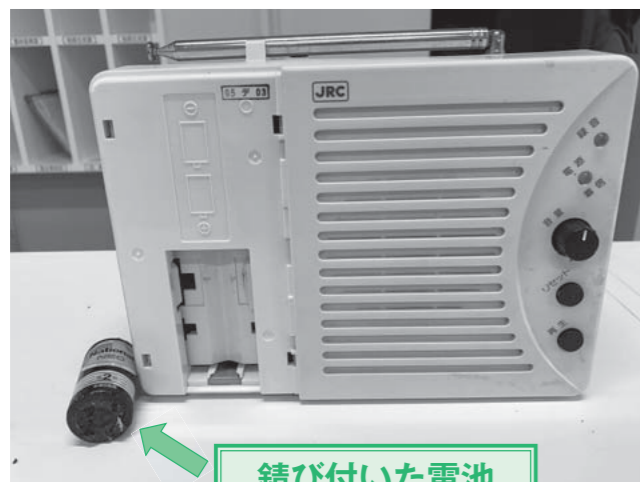

山都町青少年健全育成町民会議  
事務局 山都町教育委員会 生涯学習課 電話:72-0443

錆び付いた電池

皆様のご家庭には、防災無線の個別受信機が町から貸与されています。最近、各ご家庭に個別受信機の修理に行った際に、電池ボックスの蓋を開けますと、左記の写真のように電池が錆び付いていました。このような状況になると、機械自体の故障になりますので、必ず年一回は電池交換をお願いいたします。

防災無線の電池  
錆びていませんか？