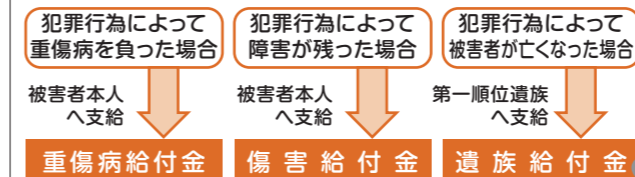

これからは、年間を通して収入を得られるような農業を目指していきたいと考えています。そのためには、施設拡大や雇用の問題があり簡単ではありませんが、少しずつ試行錯誤をしながら、やっていきたいと思っています。

山都警察署・署協議会だより TEL 72-0110

秋の全国交通安全運動実施結果

9月21日(月)から9月30日(水)まで、秋の全国交通安全運動が行われました。期間中はボランティア団体による街頭指導やキャンペーンが行われるなど、交通事故防止に向けた取り組みが数多く行われました。これからも
 ○反射材用品の着用と自動車、自転車の前照灯の早め点灯
 ○全ての座席のシートベルトとチャイルドシートの正しい着用
 ○飲酒運転の根絶
 など安全運転をよろしく願います。
 なお、トラクターなど農作業中の事故が多発していますので充分注意をお願いします。

犯罪被害者等給付金

性暴力被害者のためのサポートセンター

本人の意思に反する性的な行為(性暴力)にあわれた多くの方々は、誰にも相談できない、どこに相談していいかわからないなど、ひとりで悩んだり苦しんでいます。熊本県では、性暴力にあわれた方々を支援する専門機関として、本年6月「性暴力被害者のためのサポートセンター・ゆあさいどくまもと」を開設しました。ゆあさいどくまもとは、あなたの要望にあわせて付添支援、心理相談、法律相談など必要な支援を行います。あなたは何も悪くありません。ひとりで悩まず、ご相談ください。相談は無料、秘密は厳守します。