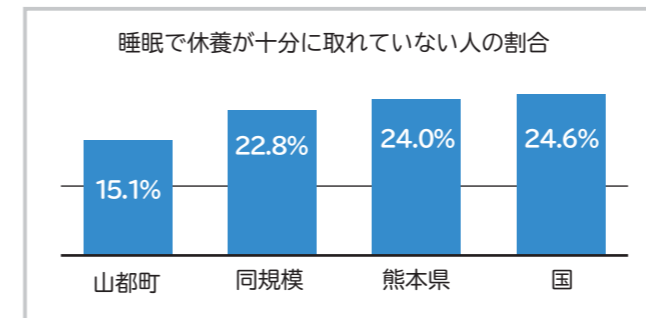

## 眠れない日が続いていませんか？

睡眠は食事や運動と並んで、健康を維持していくためには欠かせないものです。しかし、ライフサイクルの変化に伴って、不眠などの睡眠障害に悩まされている人が増えています。心身の健康のために、睡眠は大切です。

### 不眠の主な症状

- ①入眠障害・・・床に入っても、30分以上寝付けられない状態が続く
- ②中途覚醒・・・夜中に何度も目が覚めて、再び眠るまで時間がかかる
- ③早朝覚醒・・・予定の起床時間よりも、2時間以上早く目が覚めてしまう
- ④熟眠障害・・・睡眠時間の長さにかかわらず、ぐっすり眠った感じがしない

### 不眠とうつ病

「不眠」と「うつ病」は深い関わりがあります。長引く不眠は、うつ病が原因となっていることがあります。下のグラフは、特定健診の受診者で、睡眠で休養が十分に取れていない人の割合です。健診を受けている人は、山都町と人口が同規模の町村・熊本県・国と比較して、睡眠で休養が取れている人が多いと言えます。快適な睡眠は健康生活の基本です。もし不眠が2週間以上続くようであれば、うつ病のサインかもしれません。また、慢性的な不眠がうつ病に移行することもあります。うつ病は、適切な治療を受けて、しっかり休養をとれば治すことのできる病気です。早期の適切な治療が回復のカギです。早めに医療機関等に相談しましょう。