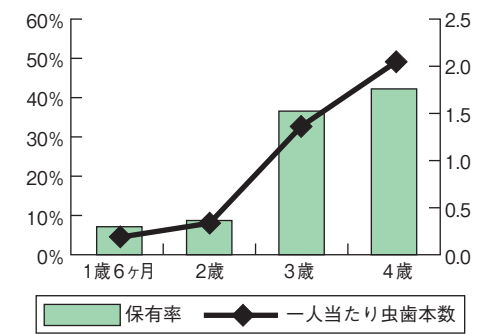

むし歯がある人の割合と一人当たり本数