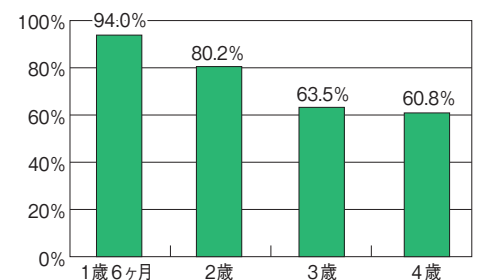

仕上げ磨きをしている割合