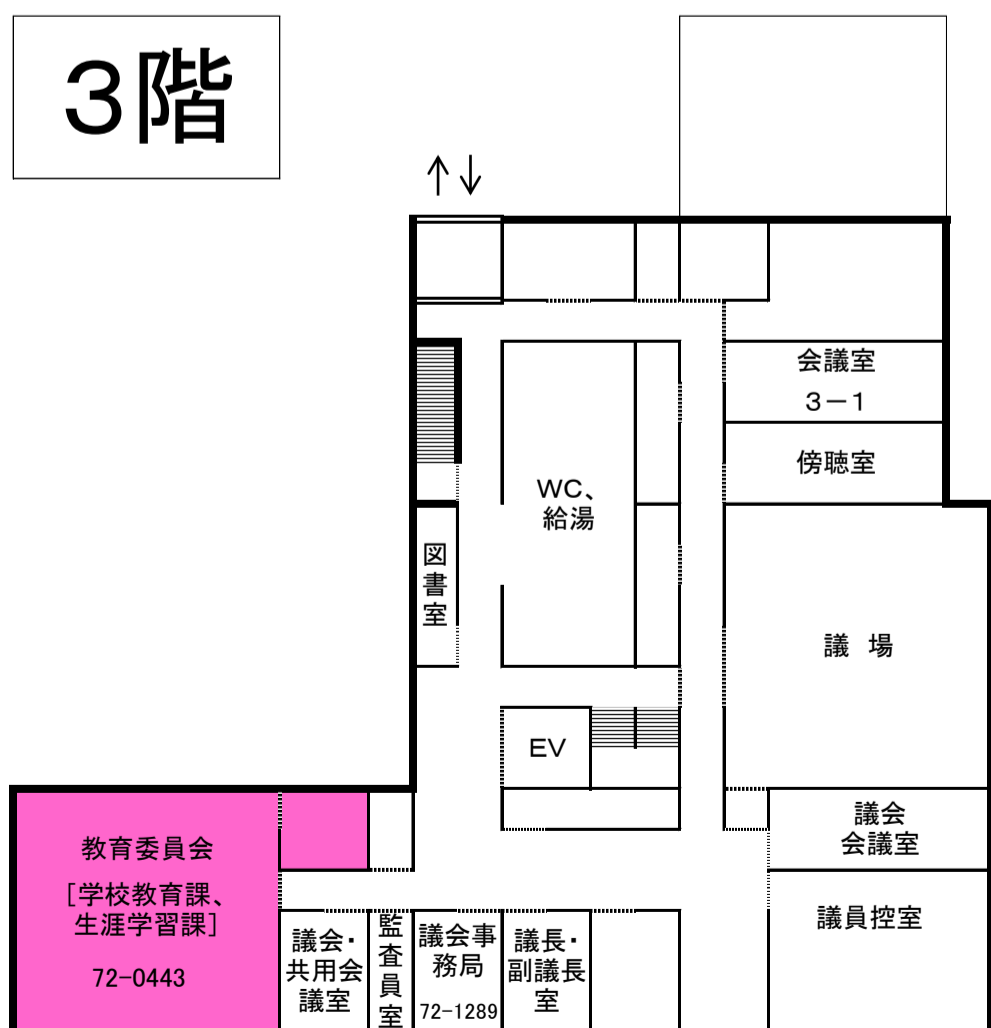

# 1階

電話番号  
各課(ダイヤルイン)  
FAX番号  
72-1066

WC … 女子トイレ、他目的トイレ、男子トイレ  
EV … エレベーター

# 2階

電話番号  
総務課のみ代表電話番号(72-1111)  
各課(ダイヤルイン)  
FAX番号  
72-1080

WC … 女子トイレ、他目的トイレ、男子トイレ  
EV … エレベーター

農林振興課 72-1136  
地籍調査係 72-1114  
農村整備係

# 3階

電話番号  
各課(ダイヤルイン)  
FAX番号  
72-1081

WC … 女子トイレ、他目的トイレ、男子トイレ  
EV … エレベーター