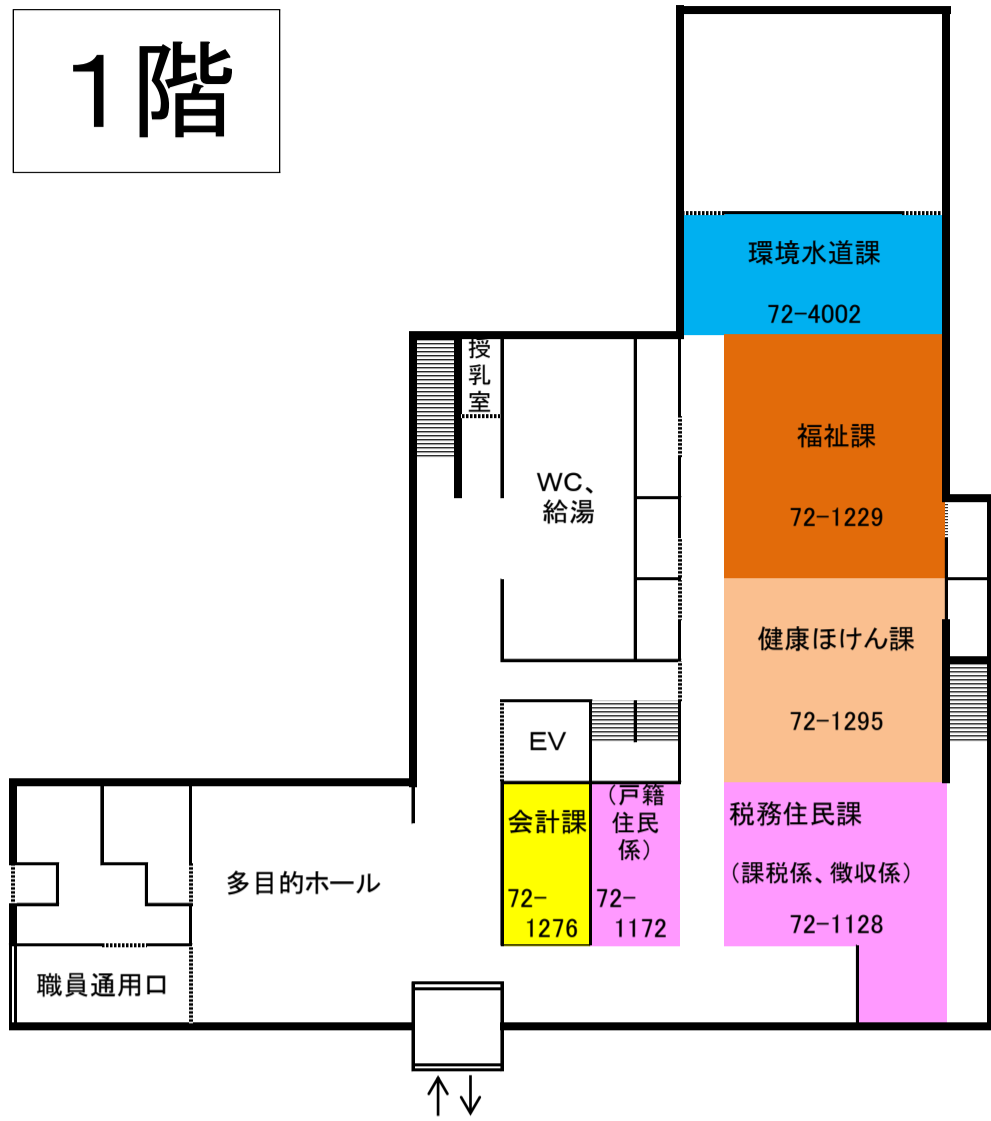

# 1階

電話番号  
各課(ダイヤルイン)  
FAX番号  
72-1066

WC … 女子トイレ、他目的トイレ、男子トイレ  
EV … エレベーター

# 2階

電話番号  
総務課のみ代表電話番号(72-1111)  
各課(ダイヤルイン)  
FAX番号  
72-1080

WC … 女子トイレ、他目的トイレ、男子トイレ  
EV … エレベーター

農林振興課 72-1136  
地籍調査係 72-1114  
農村整備係

# 3階

電話番号  
各課(ダイヤルイン)  
FAX番号  
72-1081

WC … 女子トイレ、他目的トイレ、男子トイレ  
EV … エレベーター