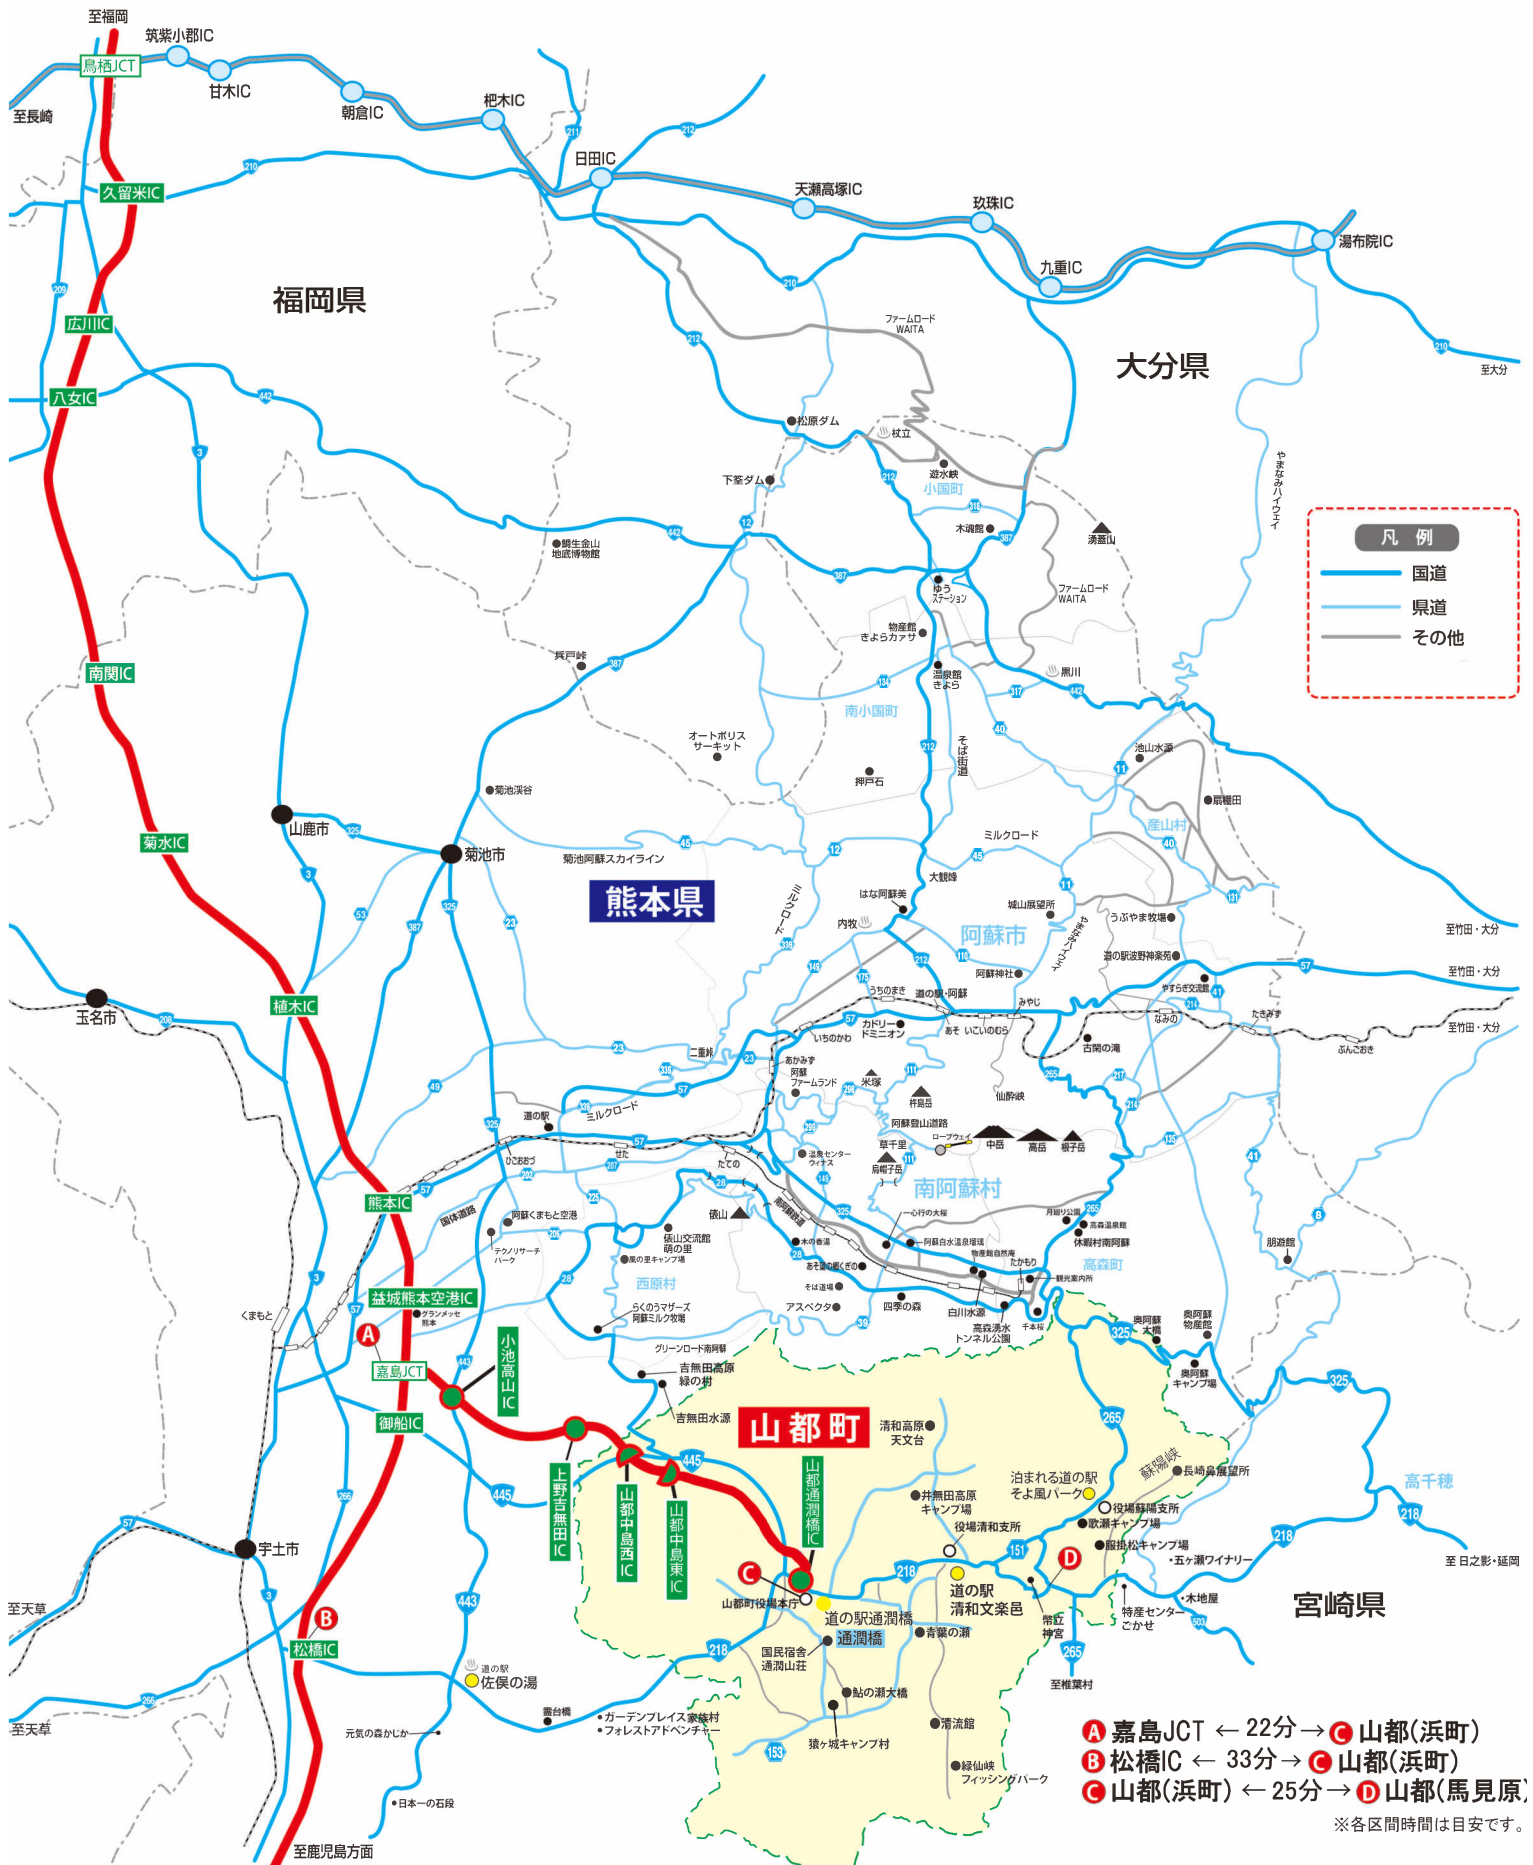

山都町アクセスマップ

山都町へのアクセスルート、主要道路状況を紹介します。道路状況は日々変化しています。実際の道路規制・交通案内に従って通行してください。

阿蘇山麓のまち

YAMATO-CHO KUMAMOTO/JPN

凡例

- 国道
- 県道
- その他

- A** 嘉島JCT ← 22分 → **C** 山都(浜町)
 - B** 松橋JCT ← 33分 → **C** 山都(浜町)
 - C** 山都(浜町) ← 25分 → **D** 山都(馬見原)
- ※各区分間は目安です。