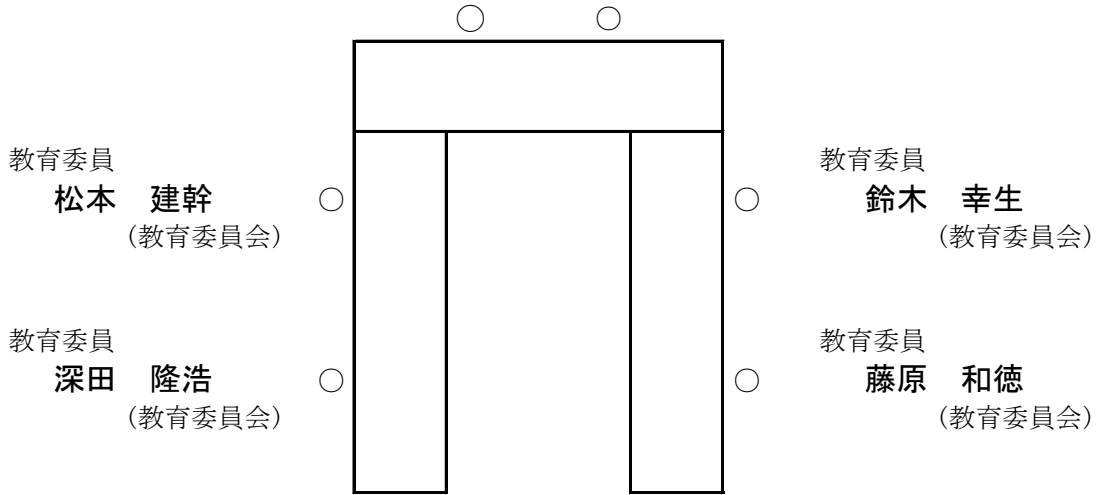

席次表

町長 工藤 秀一
教育長 藤吉 勇治

総務課 下田 理佐 主事
総務課 工藤 博人 総務係長
総務課 坂口 広範 総務係長
生涯学習課 藤川 多美 生涯学習課長
学校教育課 田中 耕治 学校教育課長

生涯学習課 東 誠也 係長
学校教育課 橋本 和幸 係長

傍聴席