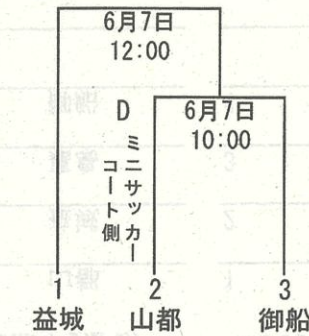

第76回上益城郡民スポーツ大会組み合わせ表

軟式野球

7～9日：くまトヨスポーツパーク野球場
12日：くまトヨスポーツパーク野球場

男子ソフトボール (益城町民グラウンド)

女子ソフトボール (益城町民グラウンド)

サッカー (くまトヨスポーツパーク競技場)

男子バレーボール (山都町総合体育館パスレル)

女子バレーボール (山都町総合体育館パスレル)

男子バスケットボール (山都町総合体育館パスレル)

女子バスケットボール (山都町総合体育館パスレル)

第76回上益城郡民スポーツ大会組み合わせ表

12日 水 泳 (嘉島中学校プール)	12日 銃 剣 道 (甲佐中学校体育館)	11日 バドミントン (ユナイテッドトヨタ キズナアリーナ益城)	18日 空 手 道 (御船町スポーツセンター武道場)	11日 相 撲 (益城町町民グラウンド相撲場)	6月21日日 柔 道 (ユナイテッドトヨタ キズナアリーナ益城)
1 嘉島	1 甲佐	1 山都	1 益城	1 御船	1 山都
2 御船	2 益城	2 益城	2 御船	2 甲佐	
3 山都		3 嘉島	3 嘉島	3 益城	
4 益城		4 御船			