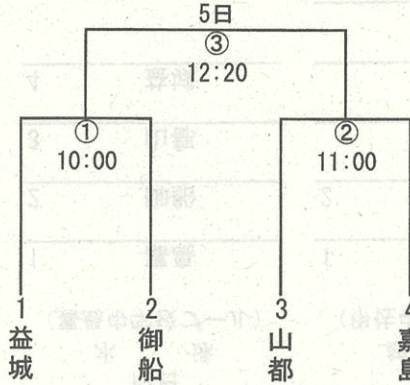

第76回上益城郡民スポーツ大会組み合わせ表

軟式野球

7～9日：くまトヨスポーツパーク野球場
12日：くまトヨスポーツパーク野球場

男子ソフトボール (益城町民グラウンド)

女子ソフトボール (益城町民グラウンド)

サッカー (くまトヨスポーツパーク競技場)

男子バレーボール (山都町総合体育館パスレル)

女子バレーボール (山都町総合体育館パスレル)

男子バスケットボール (山都町総合体育館パスレル)

女子バスケットボール (山都町総合体育館パスレル)

第76回上益城郡民スポーツ大会組み合わせ表

12日 水 泳 (嘉島中学校プール)	12日 銃 剣 道 (甲佐中学校体育館)	11日 バドミントン (ユナイテッドトヨタ キズナアリーナ益城)	18日 空 手 道 (御船町スポーツセンター武道場)	11日 相 撲 (益城町町民グラウンド相撲場)	6月21日日 柔 道 (ユナイテッドトヨタ キズナアリーナ益城)
1 嘉島	1 甲佐	1 山都	1 益城	1 御船	1 山都
2 御船	2 益城	2 益城	2 御船	2 甲佐	
3 山都		3 嘉島	3 嘉島	3 益城	
4 益城		4 御船			