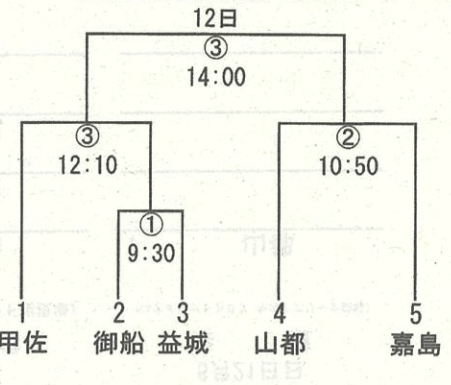

第76回上益城郡民スポーツ大会組み合わせ表

軟式野球

7～9日：くまトヨスポーツパーク野球場
12日：くまトヨスポーツパーク野球場

男子ソフトボール (益城町民グラウンド)

女子ソフトボール (益城町民グラウンド)

サッカー (くまトヨスポーツパーク競技場)

男子バレーボール (山都町総合体育館パスレル)

女子バレーボール (山都町総合体育館パスレル)

男子バスケットボール (山都町総合体育館パスレル)

女子バスケットボール (山都町総合体育館パスレル)

第76回上益城郡民スポーツ大会組み合わせ表

12日 水 泳 (嘉島中学校プール)	12日 銃 剣 道 (甲佐中学校体育館)	11日 バドミントン (ユナイテッドトヨタ キズナアリーナ益城)	18日 空 手 道 (御船町スポーツセンター武道場)	11日 相 撲 (益城町町民グラウンド相撲場)	6月21日日 柔 道 (ユナイテッドトヨタ キズナアリーナ益城)
1 嘉島	1 甲佐	1 山都	1 益城	1 御船	1 山都
2 御船	2 益城	2 益城	2 御船	2 甲佐	
3 山都		3 嘉島	3 嘉島	3 益城	
4 益城		4 御船			