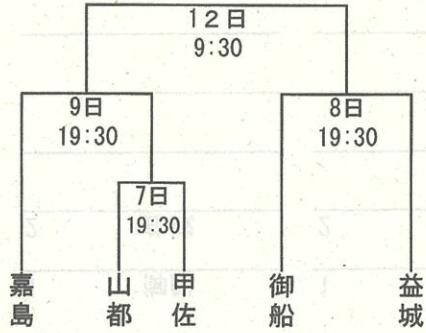

第76回上益城郡民スポーツ大会組み合わせ表

12日
剣道

(ユナイテッドトヨタ キズナアリーナ益城)

- | | |
|---|----|
| 1 | 益城 |
| 2 | 山都 |
| | |
| | |
| | |

12日
ソフトテニス

(甲佐町総合運動公園テニスコート)

- | | |
|---|----|
| 1 | 甲佐 |
| 2 | 山都 |
| 3 | 御船 |
| 4 | 益城 |
| | |

第76回上益城郡民スポーツ大会組み合わせ表

軟式野球

7～9日：くまトヨスポーツパーク野球場
12日：くまトヨスポーツパーク野球場

男子ソフトボール (益城町民グラウンド)

女子ソフトボール (益城町民グラウンド)

サッカー (くまトヨスポーツパーク競技場)

男子バレーボール (山都町総合体育館パスレル)

女子バレーボール (山都町総合体育館パスレル)