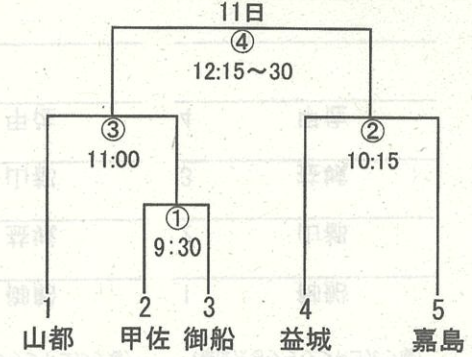

第76回上益城郡民スポーツ大会組み合わせ表

軟式野球

7～9日：くまトヨスポーツパーク野球場
12日：くまトヨスポーツパーク野球場

男子ソフトボール (益城町民グラウンド)

女子ソフトボール (益城町民グラウンド)

サッカー (くまトヨスポーツパーク競技場)

男子バレーボール (山都町総合体育館パスレル)

女子バレーボール (山都町総合体育館パスレル)

男子バスケットボール (山都町総合体育館パスレル)

女子バスケットボール (山都町総合体育館パスレル)

第76回上益城郡民スポーツ大会組み合わせ表

12日 水 泳 (嘉島中学校プール)	12日 銃 剣 道 (甲佐中学校体育館)	11日 バドミントン (ユナイテッドトヨタ キズナアリーナ益城)	18日 空 手 道 (御船町スポーツセンター武道場)	11日 相 撲 (益城町町民グラウンド相撲場)	6月21日日 柔 道 (ユナイテッドトヨタ キズナアリーナ益城)
1 嘉島	1 甲佐	1 山都	1 益城	1 御船	1 山都
2 御船	2 益城	2 益城	2 御船	2 甲佐	
3 山都		3 嘉島	3 嘉島	3 益城	
4 益城		4 御船			