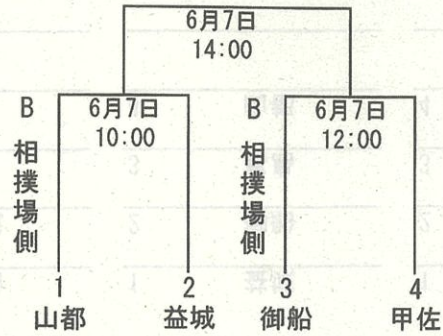

男子ソフトボール (益城町民グラウンド)