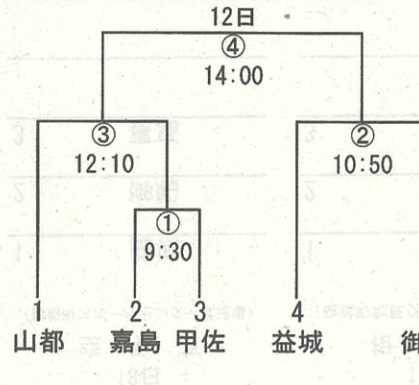

第76回上益城郡民スポーツ大会組み合わせ表

12日
剣道

(ユナイテッドトヨタ キズナアリーナ益城)

- | | |
|---|----|
| 1 | 益城 |
| 2 | 山都 |
| | |
| | |
| | |

12日
ソフトテニス

(甲佐町総合運動公園テニスコート)

- | | |
|---|----|
| 1 | 甲佐 |
| 2 | 山都 |
| 3 | 御船 |
| 4 | 益城 |
| | |

第76回上益城郡民スポーツ大会組み合わせ表

軟式野球

7～9日：くまトヨスポーツパーク野球場
12日：くまトヨスポーツパーク野球場

男子ソフトボール (益城町民グラウンド)

女子ソフトボール (益城町民グラウンド)

サッカー (くまトヨスポーツパーク競技場)

男子バレーボール (山都町総合体育館パスレル)

女子バレーボール (山都町総合体育館パスレル)

男子バスケットボール (山都町総合体育館パスレル)

女子バスケットボール (山都町総合体育館パスレル)

第76回上益城郡民スポーツ大会組み合わせ表

12日 水 泳 (嘉島中学校プール)	12日 銃 剣 道 (甲佐中学校体育館)	11日 バドミントン (ユナイテッドトヨタ キズナアリーナ益城)	18日 空 手 道 (御船町スポーツセンター武道場)	11日 相 撲 (益城町町民グラウンド相撲場)	6月21日日 柔 道 (ユナイテッドトヨタ キズナアリーナ益城)
1 嘉島	1 甲佐	1 山都	1 益城	1 御船	1 山都
2 御船	2 益城	2 益城	2 御船	2 甲佐	
3 山都		3 嘉島	3 嘉島	3 益城	
4 益城		4 御船			