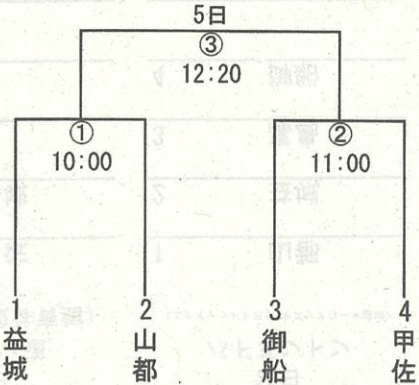

第76回上益城郡民スポーツ大会組み合わせ表

12日
剣道

(ユナイテッドトヨタ キズナアリーナ益城)

- | | |
|---|----|
| 1 | 益城 |
| 2 | 山都 |
| | |
| | |
| | |

12日
ソフトテニス

(甲佐町総合運動公園テニスコート)

- | | |
|---|----|
| 1 | 甲佐 |
| 2 | 山都 |
| 3 | 御船 |
| 4 | 益城 |
| | |

第76回上益城郡民スポーツ大会組み合わせ表

軟式野球

7～9日：くまトヨスポーツパーク野球場
12日：くまトヨスポーツパーク野球場

男子ソフトボール (益城町民グラウンド)

女子ソフトボール (益城町民グラウンド)

サッカー (くまトヨスポーツパーク競技場)

男子バレーボール (山都町総合体育館パスレル)

女子バレーボール (山都町総合体育館パスレル)

男子バスケットボール (山都町総合体育館パスレル)

女子バスケットボール (山都町総合体育館パスレル)

第76回上益城郡民スポーツ大会組み合わせ表

12日 水 泳 (嘉島中学校プール)	12日 銃 剣 道 (甲佐中学校体育館)	11日 バドミントン (ユナイテッドトヨタ キズナアリーナ益城)	18日 空 手 道 (御船町スポーツセンター武道場)	11日 相 撲 (益城町町民グラウンド相撲場)	6月21日日 柔 道 (ユナイテッドトヨタ キズナアリーナ益城)
1 嘉島	1 甲佐	1 山都	1 益城	1 御船	1 山都
2 御船	2 益城	2 益城	2 御船	2 甲佐	
3 山都		3 嘉島	3 嘉島	3 益城	
4 益城		4 御船			