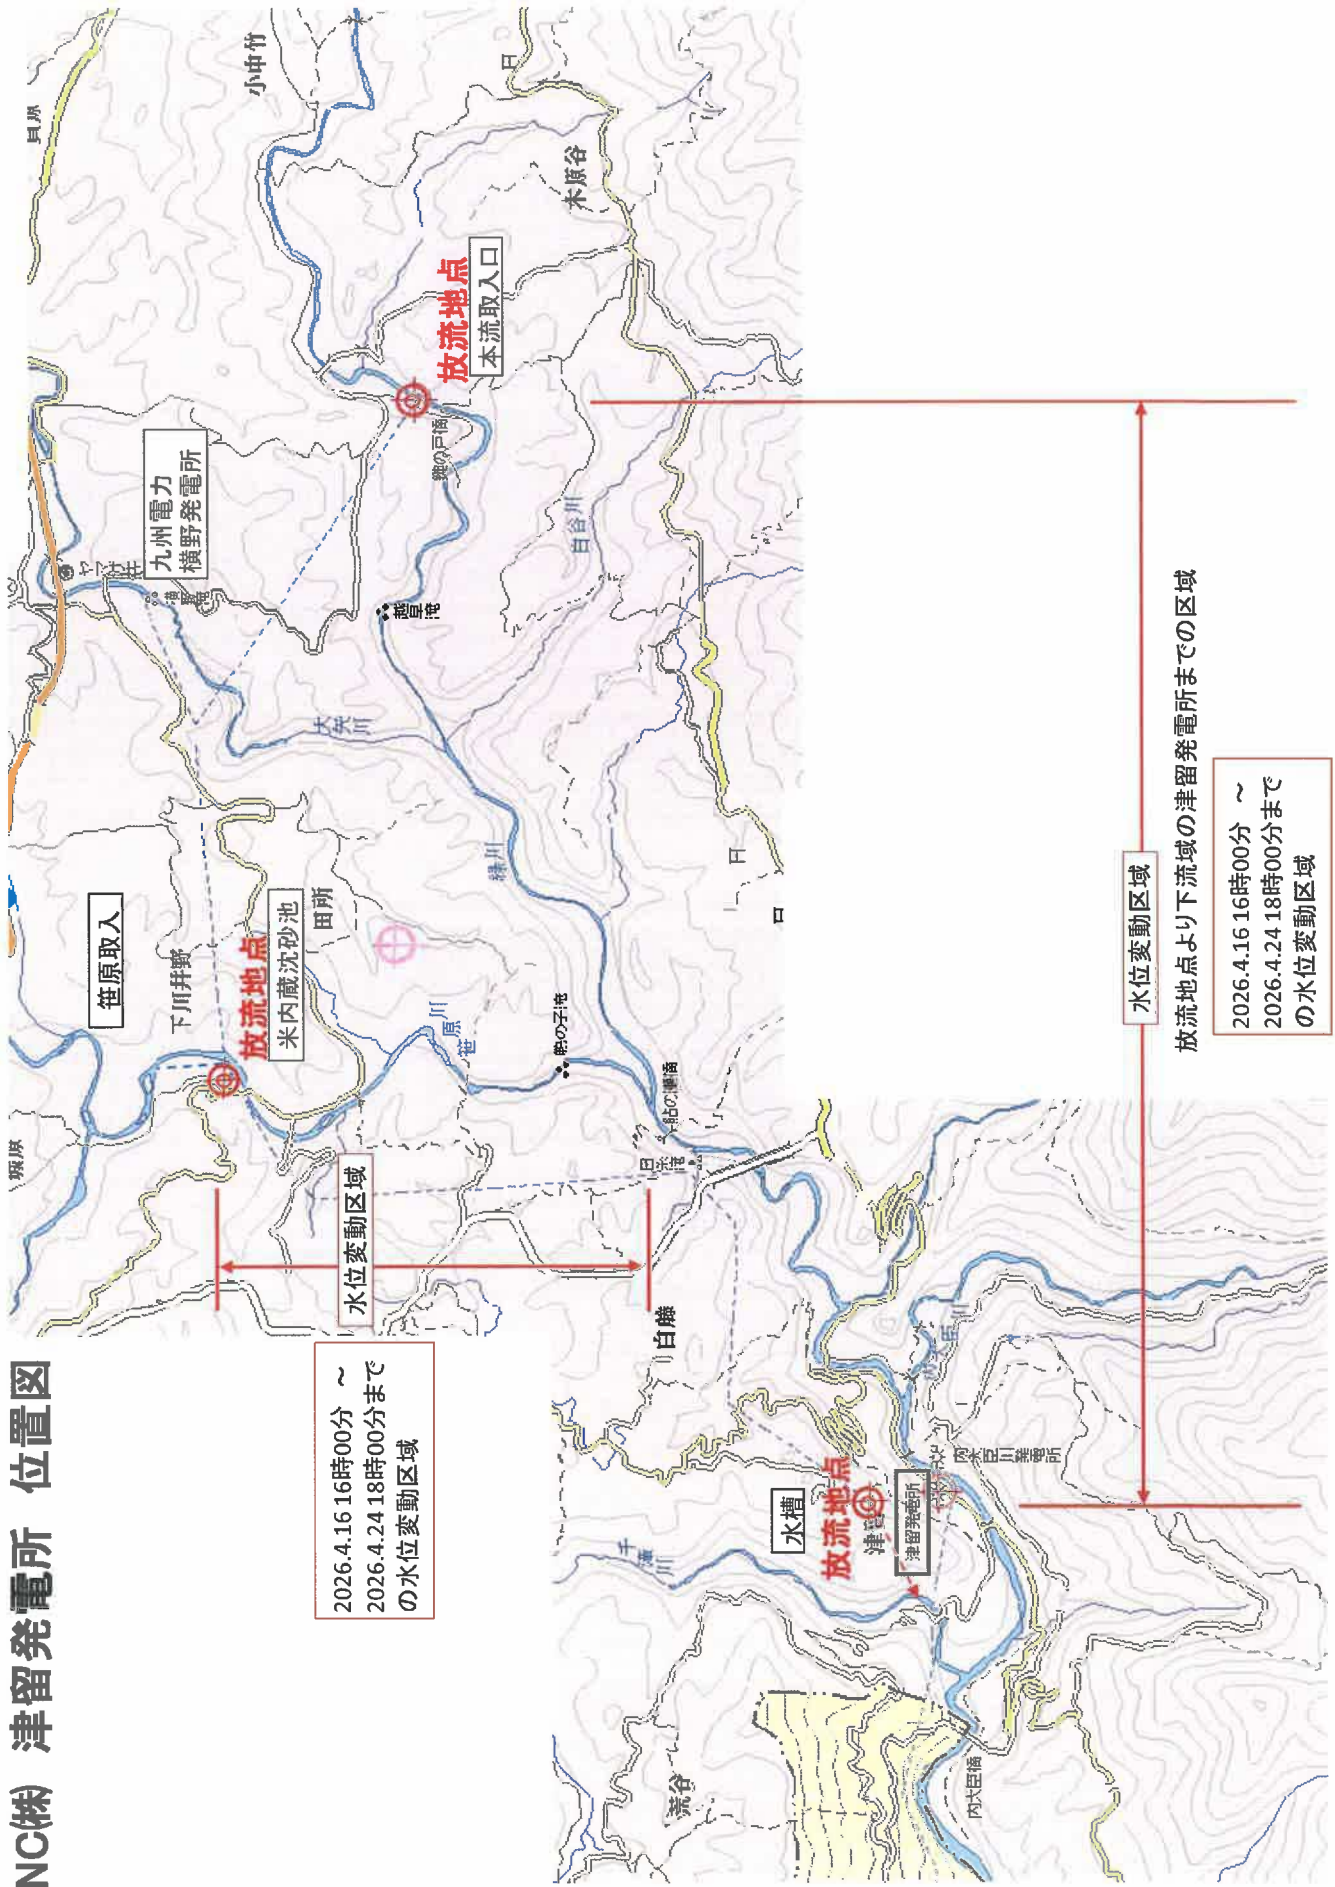

JNC(株) 津留発電所 位置図

2026.4.16 16時00分 ~
2026.4.24 18時00分まで
の水位変動区域

水位変動区域
放水地点より下流域の津留発電所までの区域
2026.4.16 16時00分 ~
2026.4.24 18時00分まで
の水位変動区域