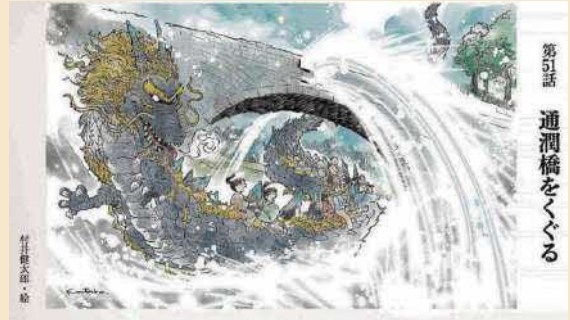

# やまと文化の森 催し物のご案内

2025年

9月・10月

YAMATO BUNKA NO MORI

保存版

9/9(火) ▶ 28(日)

好評開催中

## 「～むかし山都町で～おさご幻奇譚」 挿入原画パネル展

共催：熊本日日新聞社

江戸期の「仏原騒動」を題材にした梶尾真治さんの小説『おさご幻奇譚』。昨年、熊本日日新聞で全52回にわたり連載されました。山都町ゆかりの原画家・村井健太郎さんが描いた全挿絵52点を一挙展示します。

原画：村井健太郎（崇城大学芸術学部教授）

10/3(金) ▶ 26(日) 併設作品展