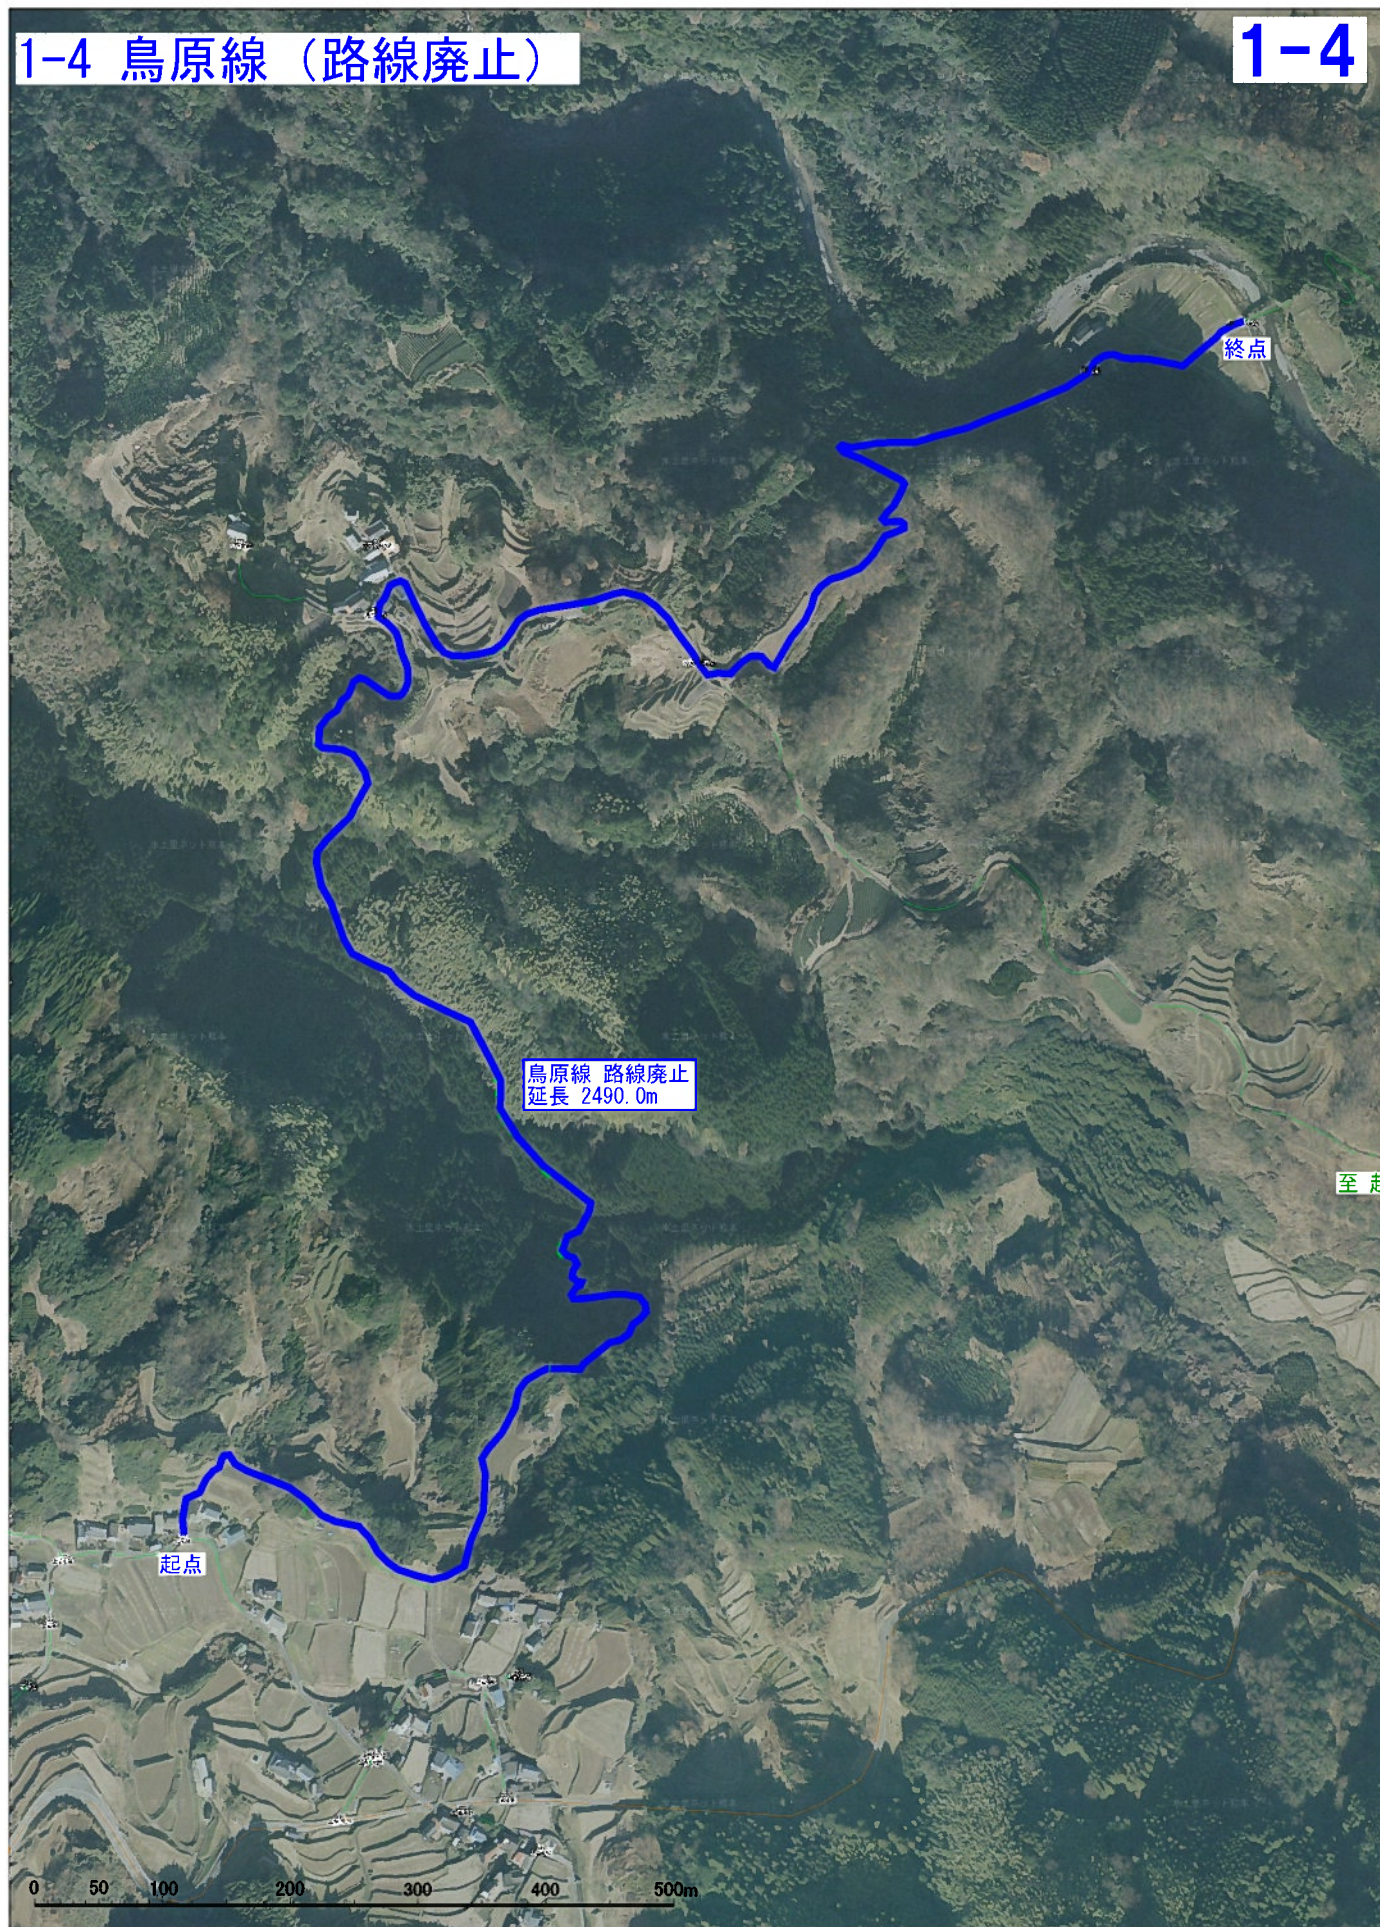

1-4 鳥原線 (路線廃止)

1-4

至 起点

0 50 100 200 300 400 500m

1:4000

1-4 鳥原線 (路線廃止)

1-4

1:4000

起点側より終点側を望む

終点側より起点側を望む

鳥原線の現況写真（路線機能の喪失状況）

鳥原線の現況写真（路線機能の喪失状況）

鳥原線の現況写真（路線機能の喪失状況）