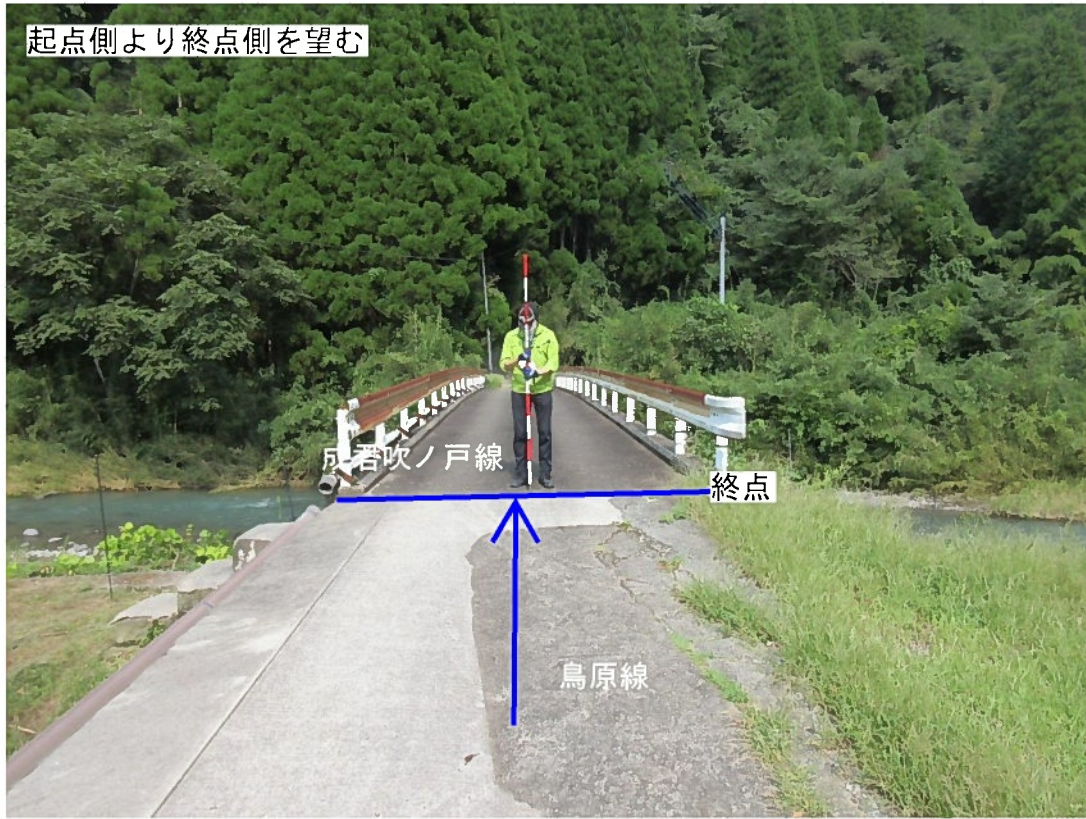

1-4 鳥原線 (路線廃止)

1-4

至 起点

0 50 100 200 300 400 500m

1:4000

1-4 鳥原線 (路線廃止)

1-4

1:4000

起点側より終点側を望む

終点側より起点側を望む

鳥原線の現況写真（路線機能の喪失状況）

鳥原線の現況写真（路線機能の喪失状況）

鳥原線の現況写真（路線機能の喪失状況）