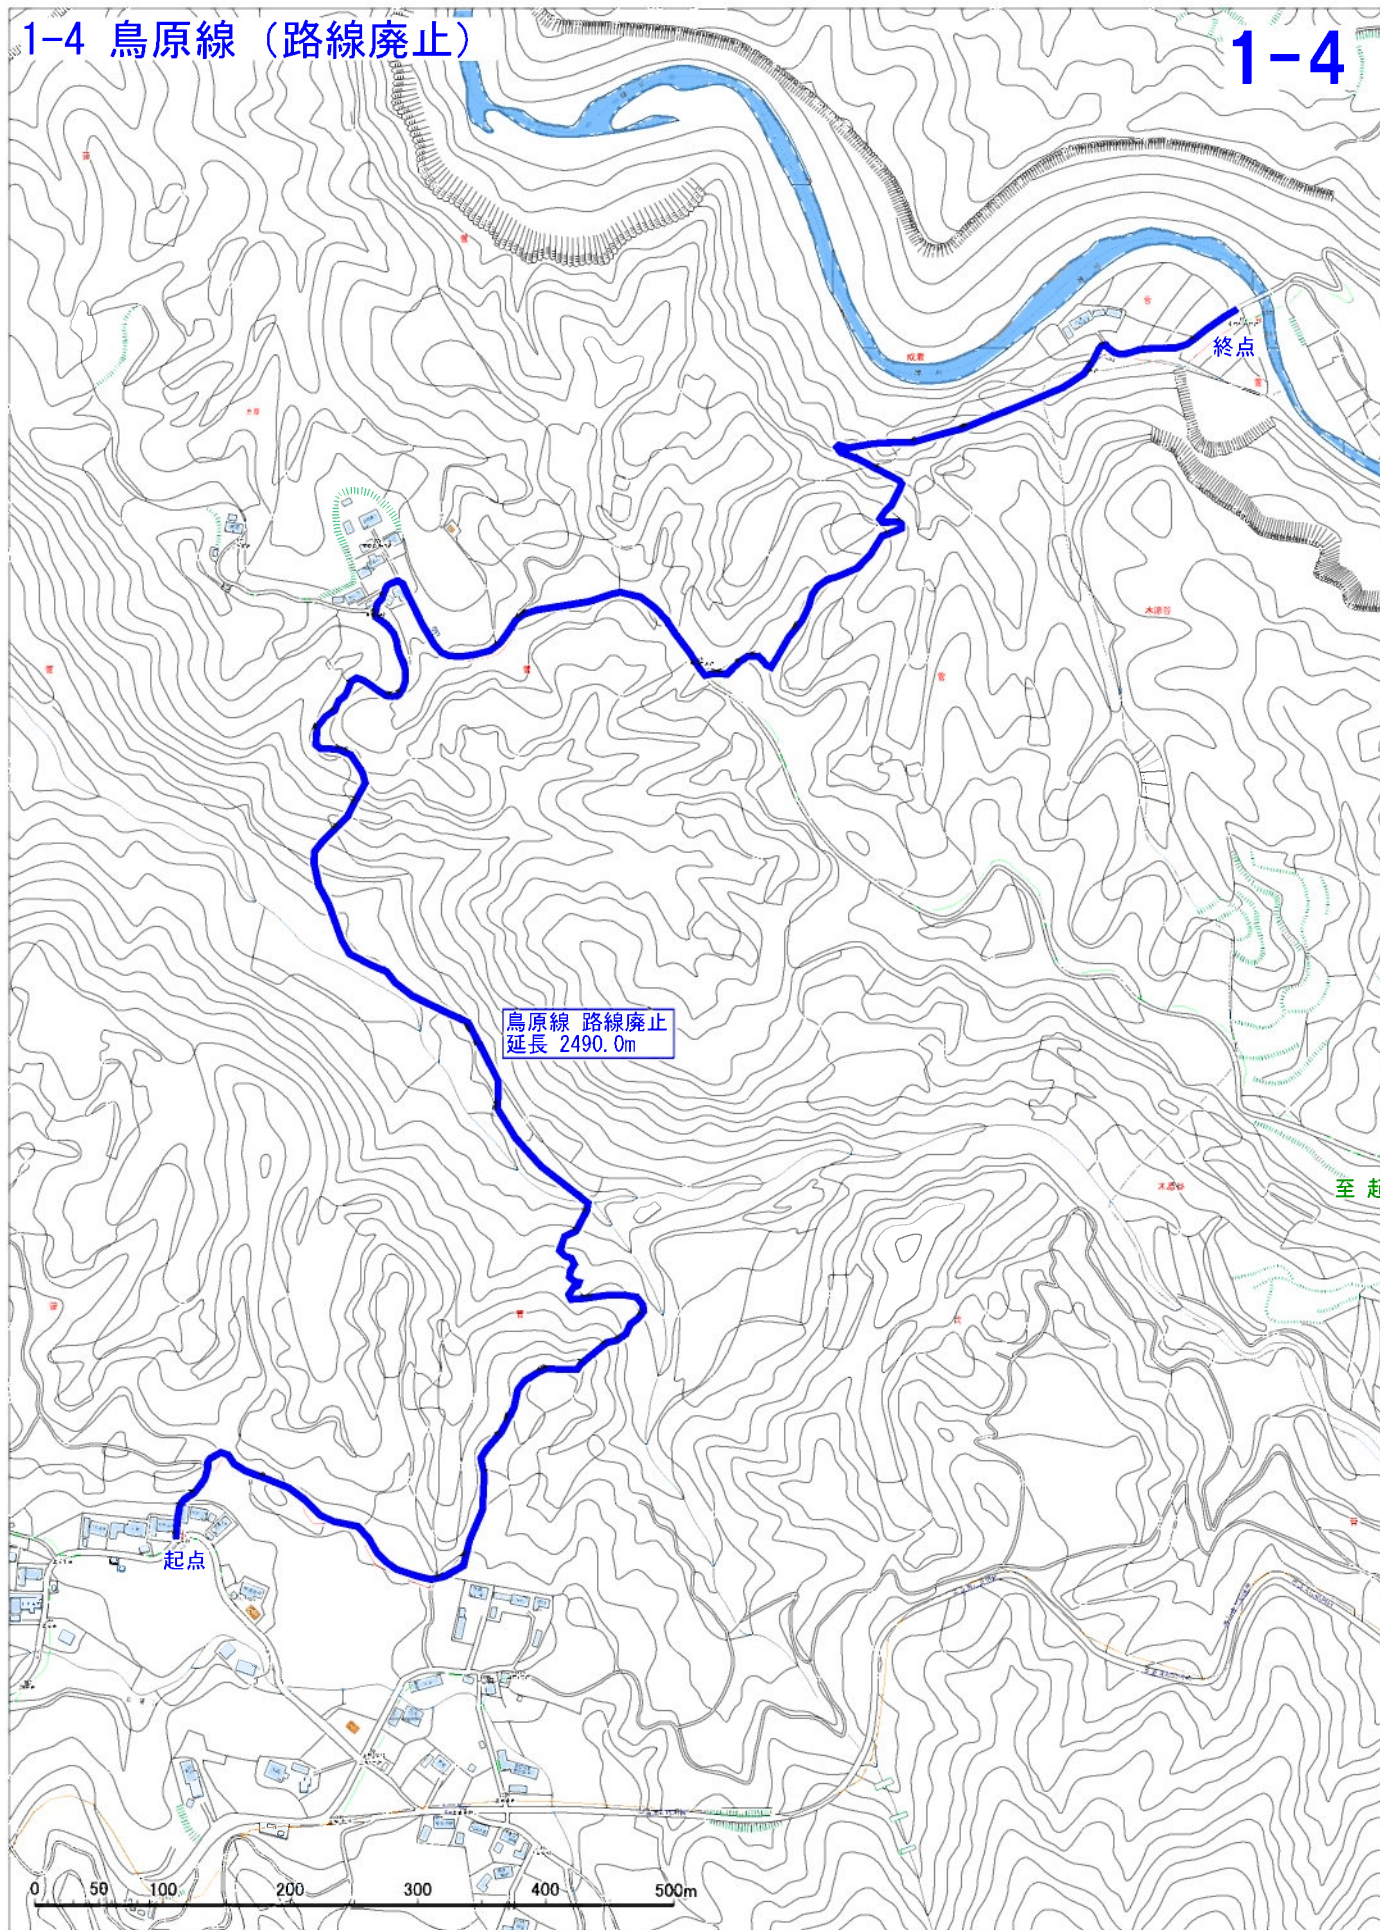

1-4 鳥原線 (路線廃止)

1-4

至 起点

0 50 100 200 300 400 500m

1:4000

1-4 鳥原線 (路線廃止)

1-4

1:4000

起点側より終点側を望む

終点側より起点側を望む

鳥原線の現況写真（路線機能の喪失状況）

鳥原線の現況写真（路線機能の喪失状況）

鳥原線の現況写真（路線機能の喪失状況）