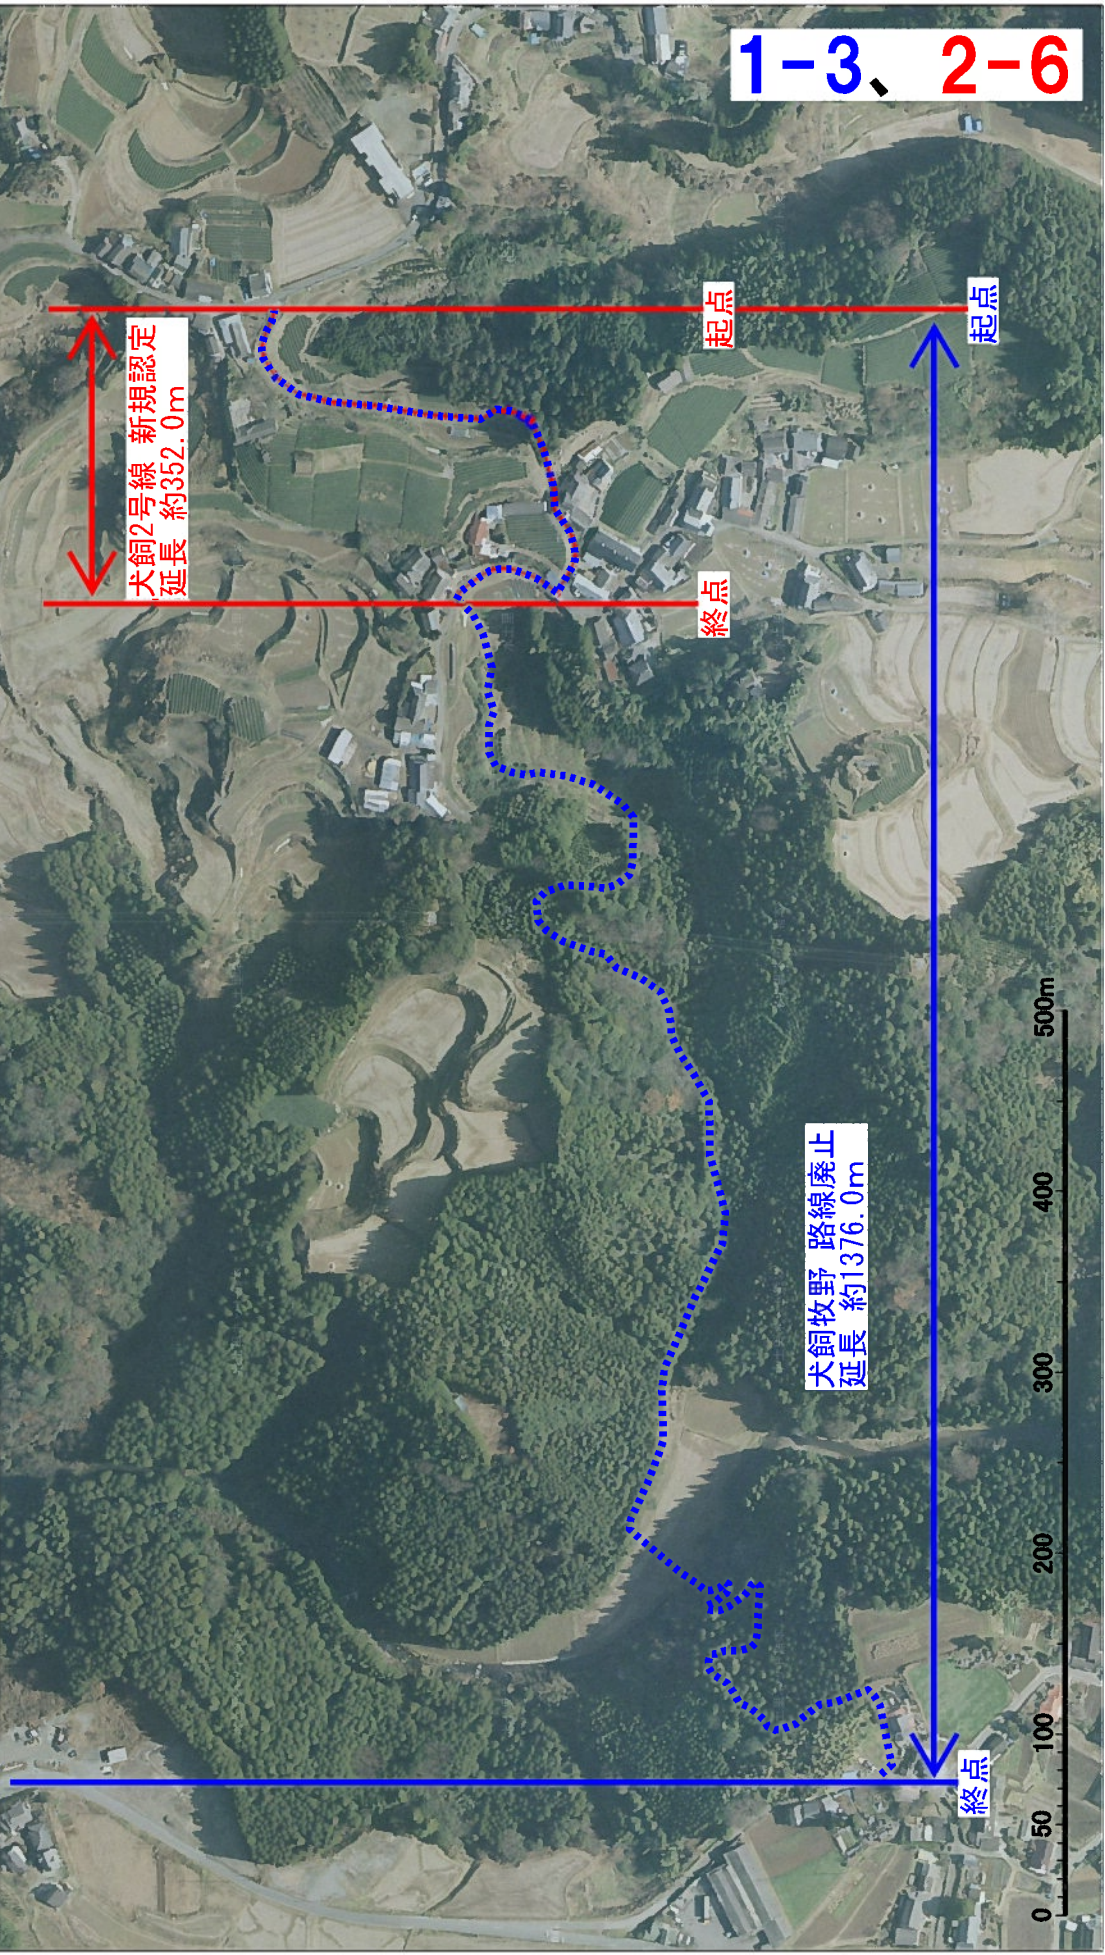

1-3 犬飼牧野線 (路線廃止)  
2-6 犬飼2号線 (新規認定)

1-3、2-6

犬飼牧野 路線廃止  
延長 約1376.0m

犬飼2号線 新規認定  
延長 約352.0m

1-3、2-6

1:4000

1-3 犬飼牧野線 (路線廃止)  
2-6 犬飼2号線 (新規認定)

1:4000

犬飼牧野線（路線廃止）

起点側より終点側を望む

終点側より起点側を望む

犬飼牧野線の現況写真（路線機能の喪失状況）

犬飼牧野線の現況写真（路線機能の喪失状況）

起点側より終点側を望む

終点側より起点側を望む

起点側より終点側を望む