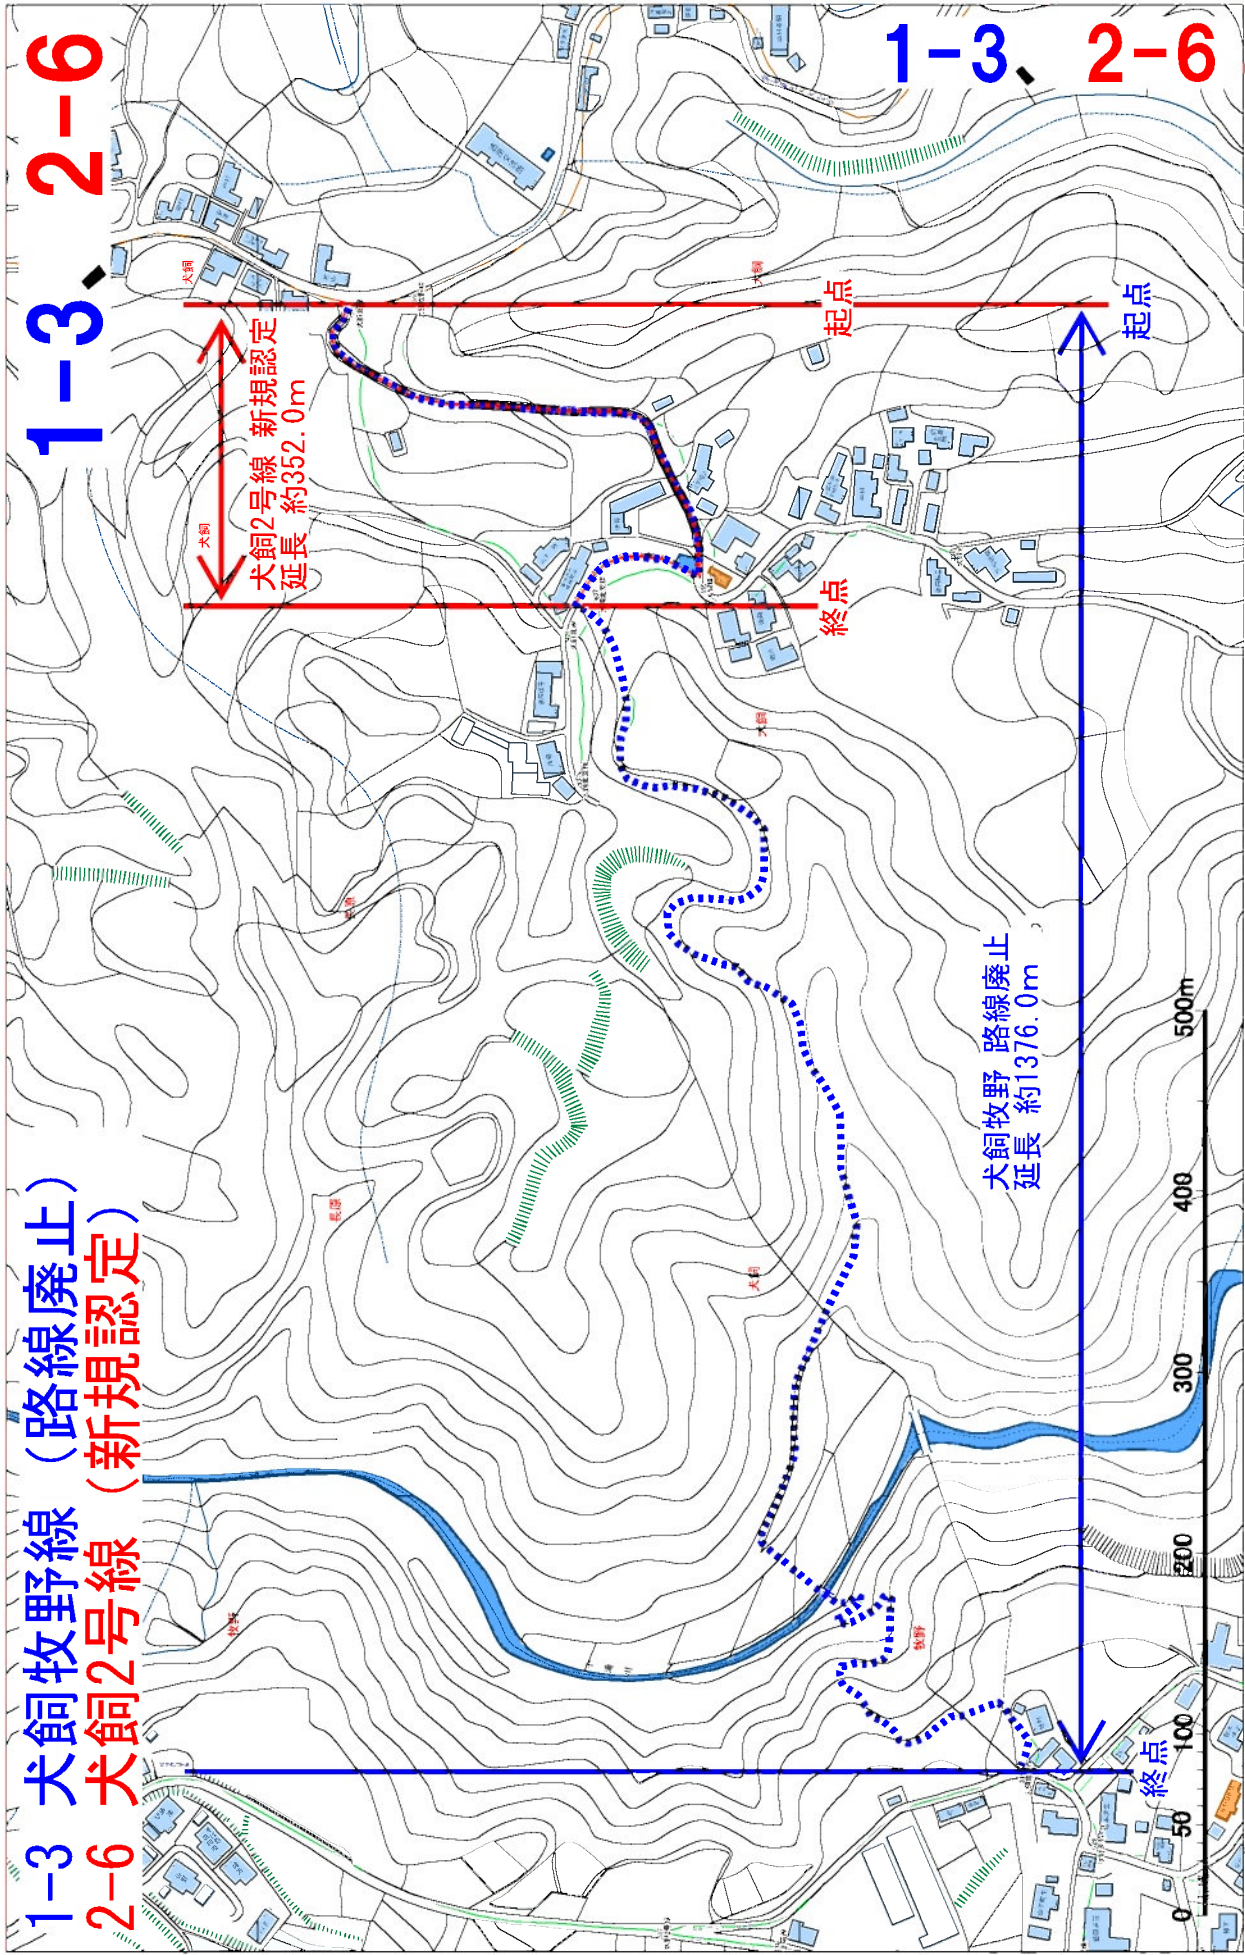

1-3 犬飼牧野線 (路線廃止)  
2-6 犬飼2号線 (新規認定)

1-3、2-6

犬飼牧野 路線廃止  
延長 約1376.0m

犬飼2号線 新規認定  
延長 約352.0m

1-3、2-6

1:4000

1-3 犬飼牧野線 (路線廃止)  
2-6 犬飼2号線 (新規認定)

1:4000

犬飼牧野線（路線廃止）

起点側より終点側を望む

終点側より起点側を望む

犬飼牧野線の現況写真（路線機能の喪失状況）

犬飼牧野線の現況写真（路線機能の喪失状況）

起点側より終点側を望む

終点側より起点側を望む

起点側より終点側を望む