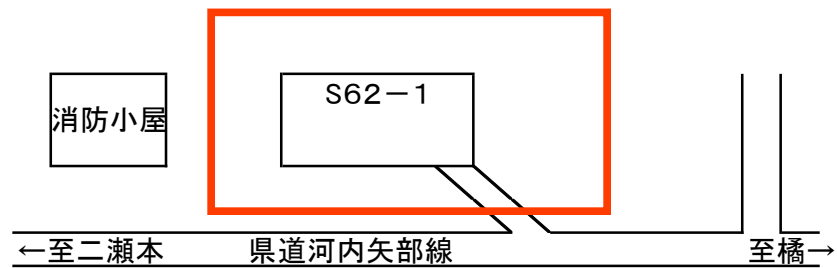

【橘一般住宅】

橘1384番地