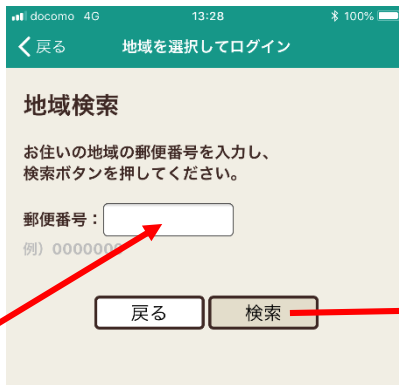

山都町防災アプリ「ライフビジョン」

普段お使いのスマートフォンやタブレットに、山都町防災アプリ「ライフビジョン」をダウンロードすることで、町からの防災情報や、イベント等の情報を、文字や画像でいつでも確認することが出来ます。

町外にお住まいの方もダウンロードしてご利用いただけます。

※掲載情報(例)：ホームページの到着情報・町広報誌・各地区ゴミ出しカレンダー・防災マップ 等
※スマートフォンの機種によっては、ご利用できない機種がございます。あらかじめご了承ください。
※町の各種情報を確認する事が出来ますが、お悔やみ情報については、不特定多数の方が利用可能なことから、プライバシー保護のため公表しておりません。

利用方法

ダウンロードについては、下記の二次元コードを読み取るか、**AppStore**、**GooglePlay**で、「ライフビジョン」と検索し、アプリをダウンロードしてください。

Android用

iPhone用

ダウンロードが済んだら、ホーム画面に右のアイコンが表示されますのでタッチして起動してください。

(町内にお住まいの方)
①郵便番号を入力し、お住いの自治振興区を選択してください。

(町外にお住まいの方)
②町内の郵便番号を入力し、「山都町全域」を選択してください。