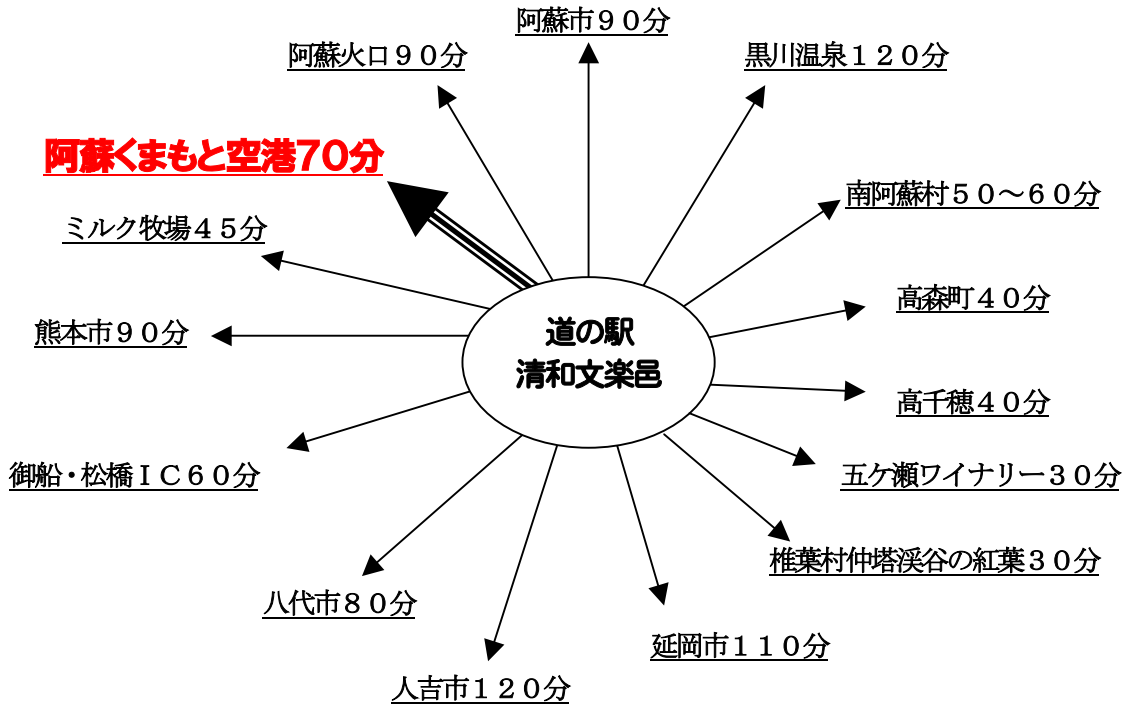

道の駅清和文楽邑 交通情報

目的地までの所要時間 [山都町外]

目的地までの所要時間 [山都町内]